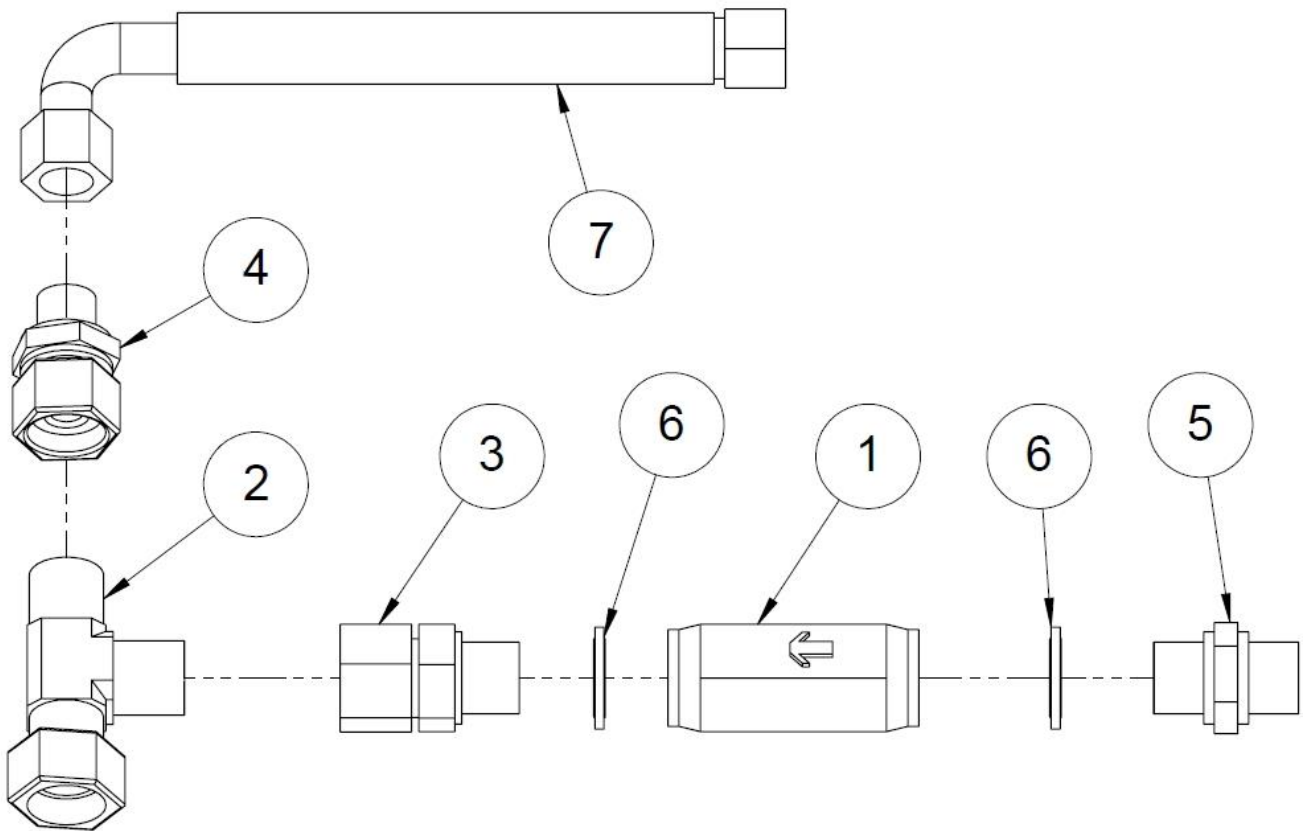

1.52 Halkaisusylinterin varrenpuoleinen vastaventtiili (50018545)

Nro	Nimitys	Osanumero	Kpl
7	Hydrauliletku 700mm x 3/8"	97008	1
6	USIT 1/2"	97213	2
5	Kaksoisnippa 1/2" x 1/2"	97204	1
4	Yhdysnippa 1/2" x 3/8"	97218	1
3	Yhdysnippa 1/2" x 1/2"	97216	1
2	Aseteltava L-liitin	97228	1
1	Vastaventtiili 1/2"	97252	1