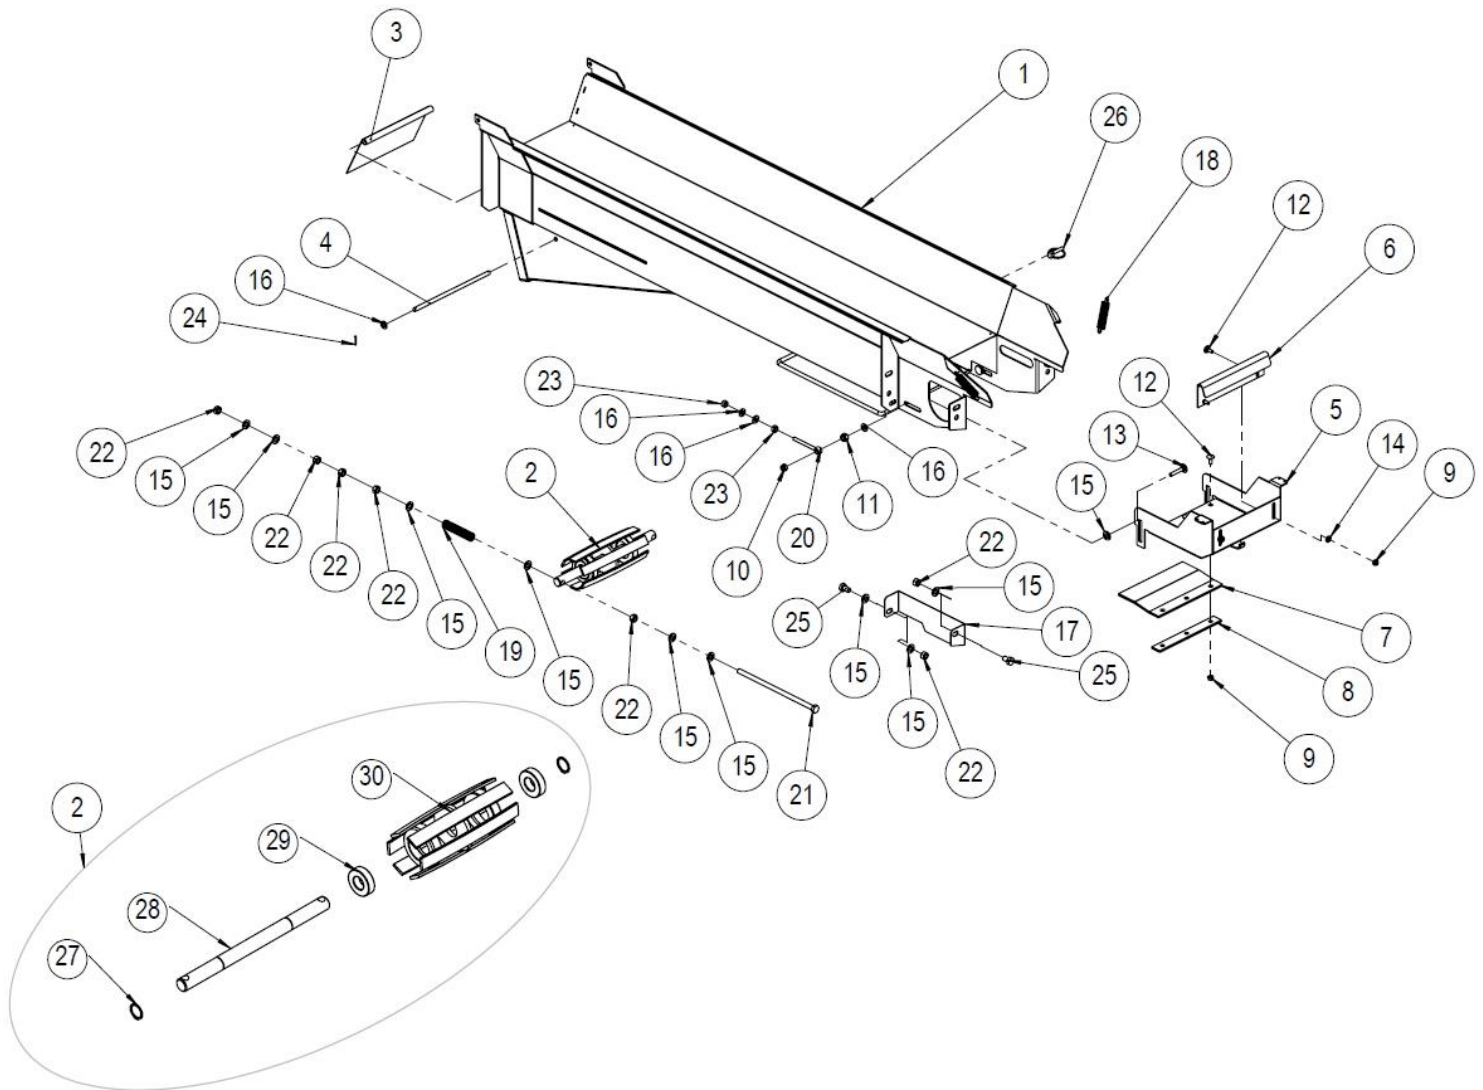

1.33 Poistokuljettimen yläosa

Nro	Nimike	Nimitys	Kpl
1	10832	Yläosan runko	1
2	10132	Kuljettimen ylärulla	1
3	37414	Suojalevy	1
4	37411	Saranatanko	1
5	50028549	Roskanerotin	1
6	37412	Huulilevy	1
7	10864	Roskanerotin kumi	1
8	10136	Hihnan liitoslatte	1
9	96222	Lukitusmutteri DIN 985 M8	5
10	96068	Lukitusmutteri DIN 985 M10	2
11	96218	Lukitusmutteri DIN 985 M12	2
12	96187	Lukkoruuvi DIN 603 M8x20	5
13	96312	Lukkoruuvi DIN 603 M10x50	2
14	96061	Aluslaatta DIN 125 A8	2

15	96058	Aluslaatta DIN 125 A12	17
16	96049	Aluslaatta DIN 125 A10	8
17	10858	Rullan suojalevy	1
18	95390	Vetojousi 2x20x100	2
19	95722	Puristusjousi 5x24x100	2
20	96338	Silmäruuvi DIN 444 M10x90	2
21	96355	Kuusioruuvi DIN 933 M12x280	2
22	96200	Kuusiomutteri DIN 934 M12	12
23	96199	Kuusiomutteri DIN 934 M10	4
24	96244	Saksisokka DIN 94 2,5x20	2
25	96144	Kuusioruuvi DIN 933 M12x20	2
26	96242	Rengassokka 8 mm	1
27	96042	Pidätinrenkas DIN 471 25	2
28	10132b	Akseli	1
29	95050	Laakeri 6205	2
30	50000211	Ylärulla	1