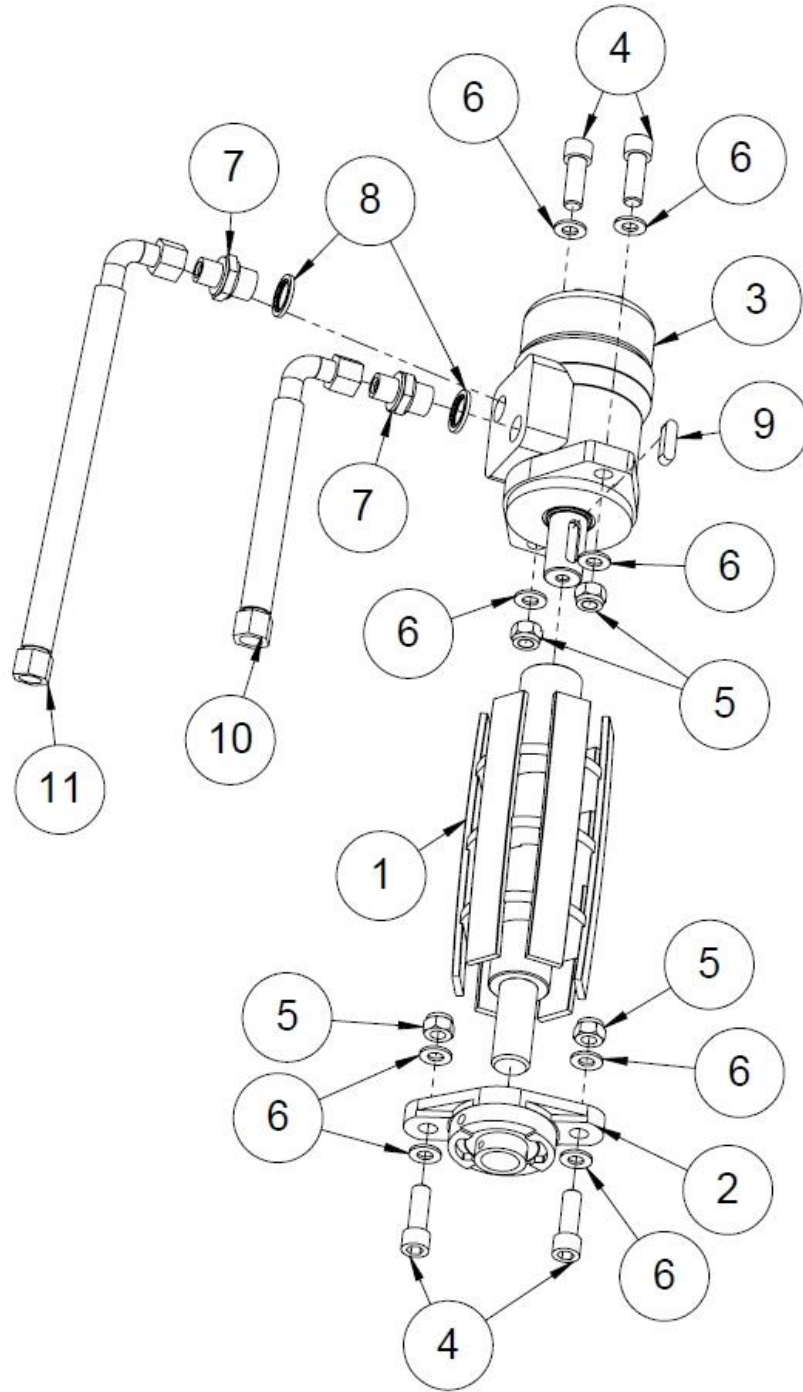

1.25 Syöttökuljettimen vetorullan kokoonpano (50017534)

Nro	Nimi	Osanumero	Mitat	Kpl
11	Hydrauliletku	97045	1600 x3/8"	1
10	Hydrauliletku	97008	700 x3/8"	1
9	Kiila	97371		1
8	USIT ½"	97213		2
7	Kaksoisnipa suora	97203	3/8"x1/2"	2
6	Aluslaatta	96049	A10	8
5	Lukitusmutteri	96218	M12	4
4	Kuusiokoloruuvi	96413	M12x35	4
3	Hydraulimoottori	97308	08/2018-->	1
2	Laakeri, UC 205	95318		1
1	Syöttökuljettimen vetorulla	50000467		1