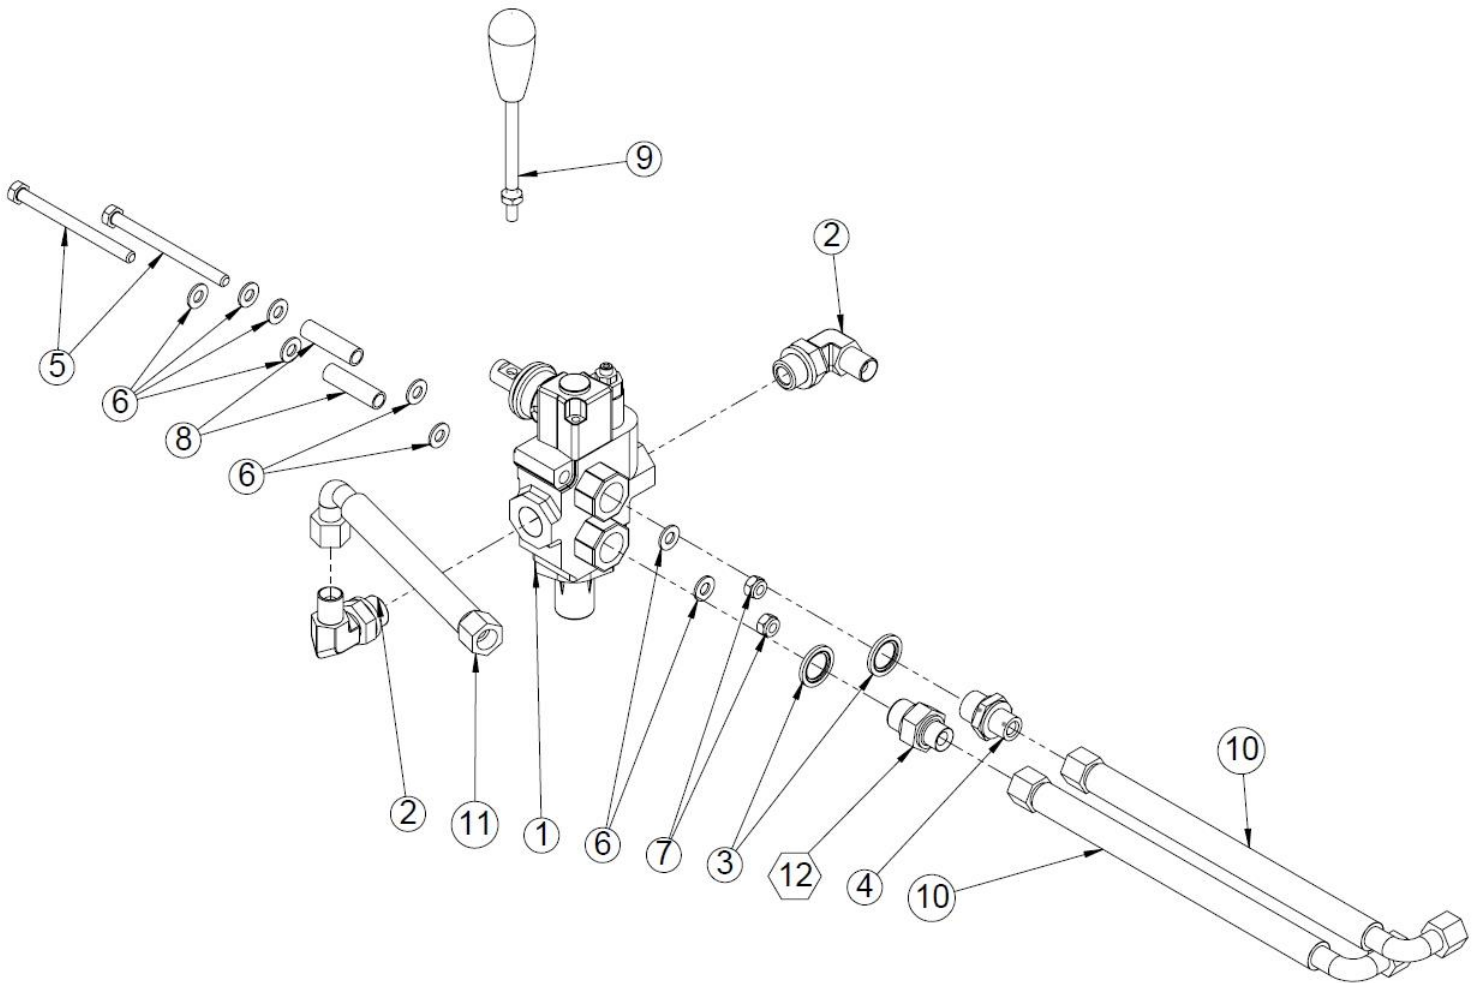

1.51 Halkaisuterän korkeudensäätöventtiili, lisävaruste (50040806)

Nro	Nimi	Osanumero	Mitat	Kpl
1	Käsisuuntaventtiili	97842		1
2	Suunnattava kulmanippa	97610	1/2" x 3/8"	2
3	Usit	97213	1/2"	2
4	Kaksoisnippa	97203	3/8" x 1/2"	1
5	Kuusioruuvi	96414	M8x100	2
6	Aluslaatta	96061	A8	8
7	Lukitusmutteri	96222	M8	2
8	Väliputki	50042140		2
9	AL01 M8 120 vipu	97423		1
10	Hydrauliletku	97045	1600 x 3/8"	2
11	Hydrauliletku	97008	700 x 3/8"	1
12	Kuristinnippa	97393	3/8" x 1/2" 1mm	1