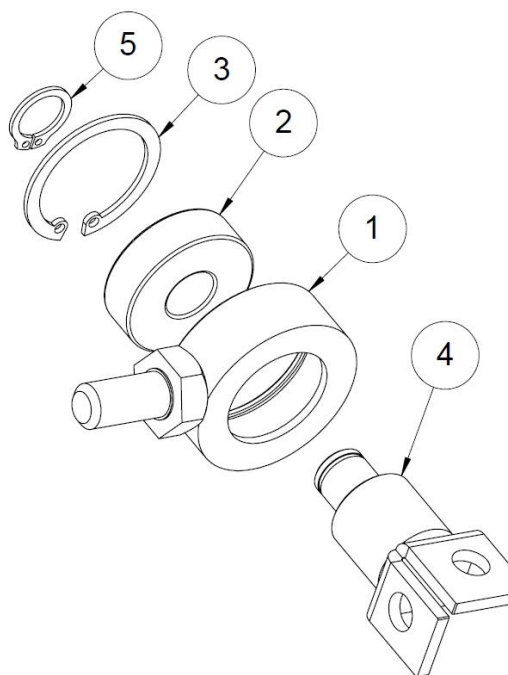

1.19 Käyttövipu (50012229)

Nro	Nimi	Osanumero	Mitat	Kpl
5	Pidätinrenkas	96380	12	1
4	Laakerin kiinnike	50010885		1
3	Pidätinrenkas	96390	32	1
2	Laakeri 6201	95567		1
1	Venttiilin käyttövipu	50012225		1

1.20 Halkaisun laukaisin (50012252)