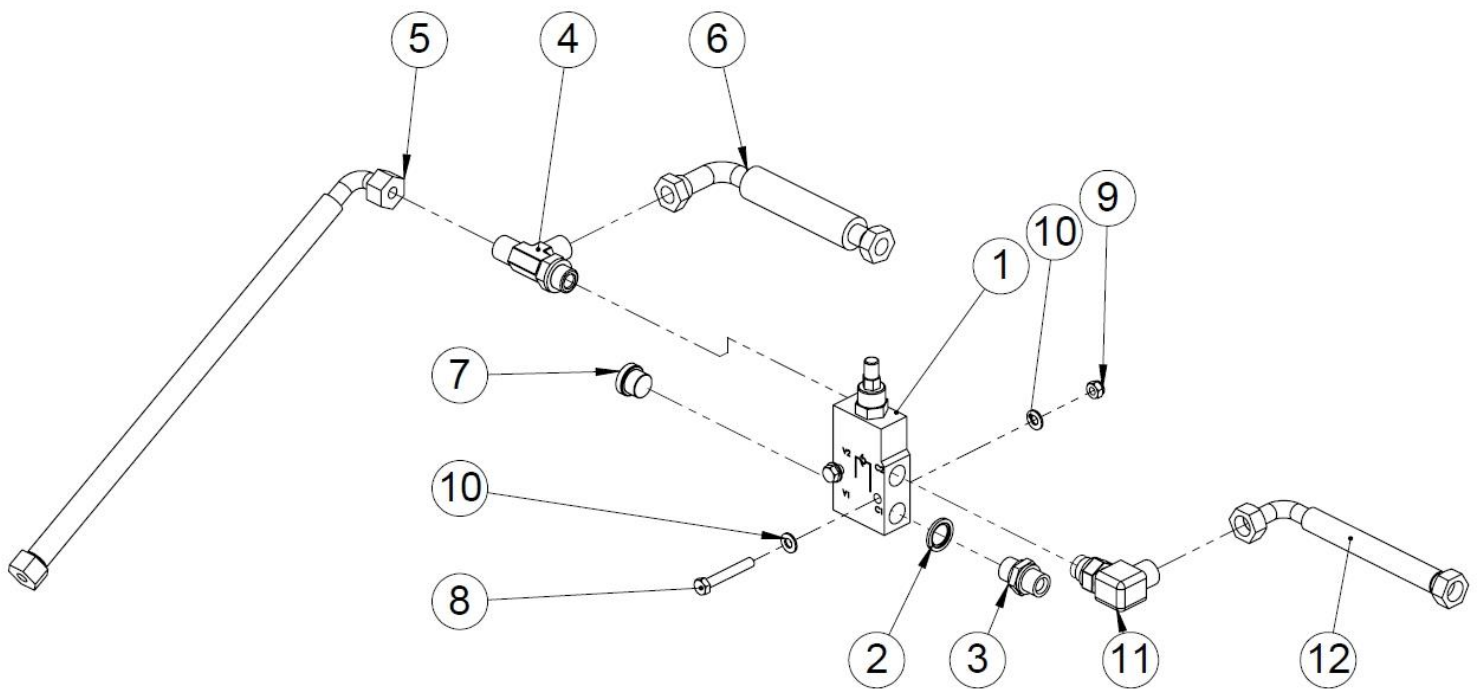

1.45 Nopeutusventtiili (50018615)

Nro	Nimi	Osanumero	Mitat	Kpl
12	Hydrauliletku	97075	1/2" x 400	1
11	Suunnattava kulmanippa	97247	1/2"	1
10	Aluslaatta	96061	A8	4
9	Lukitusmutteri	96222	M8	2
8	Kuusioruuvi	96125	M8x55	2
7	Tulppa	97261	1/2"	1
6	Hydrauliletku	97111	1/2" x 1200	1
5	Hydrauliletku	97155	1/2" x 450	1
4	L-liitin	97609	1/2"	1
3	Kaksoisnippa	97204	1/2" x 1/2"	1
2	Usit	97213	1/2"	1
1	Kuormanlaskuventtiili	97591	1/2"	1