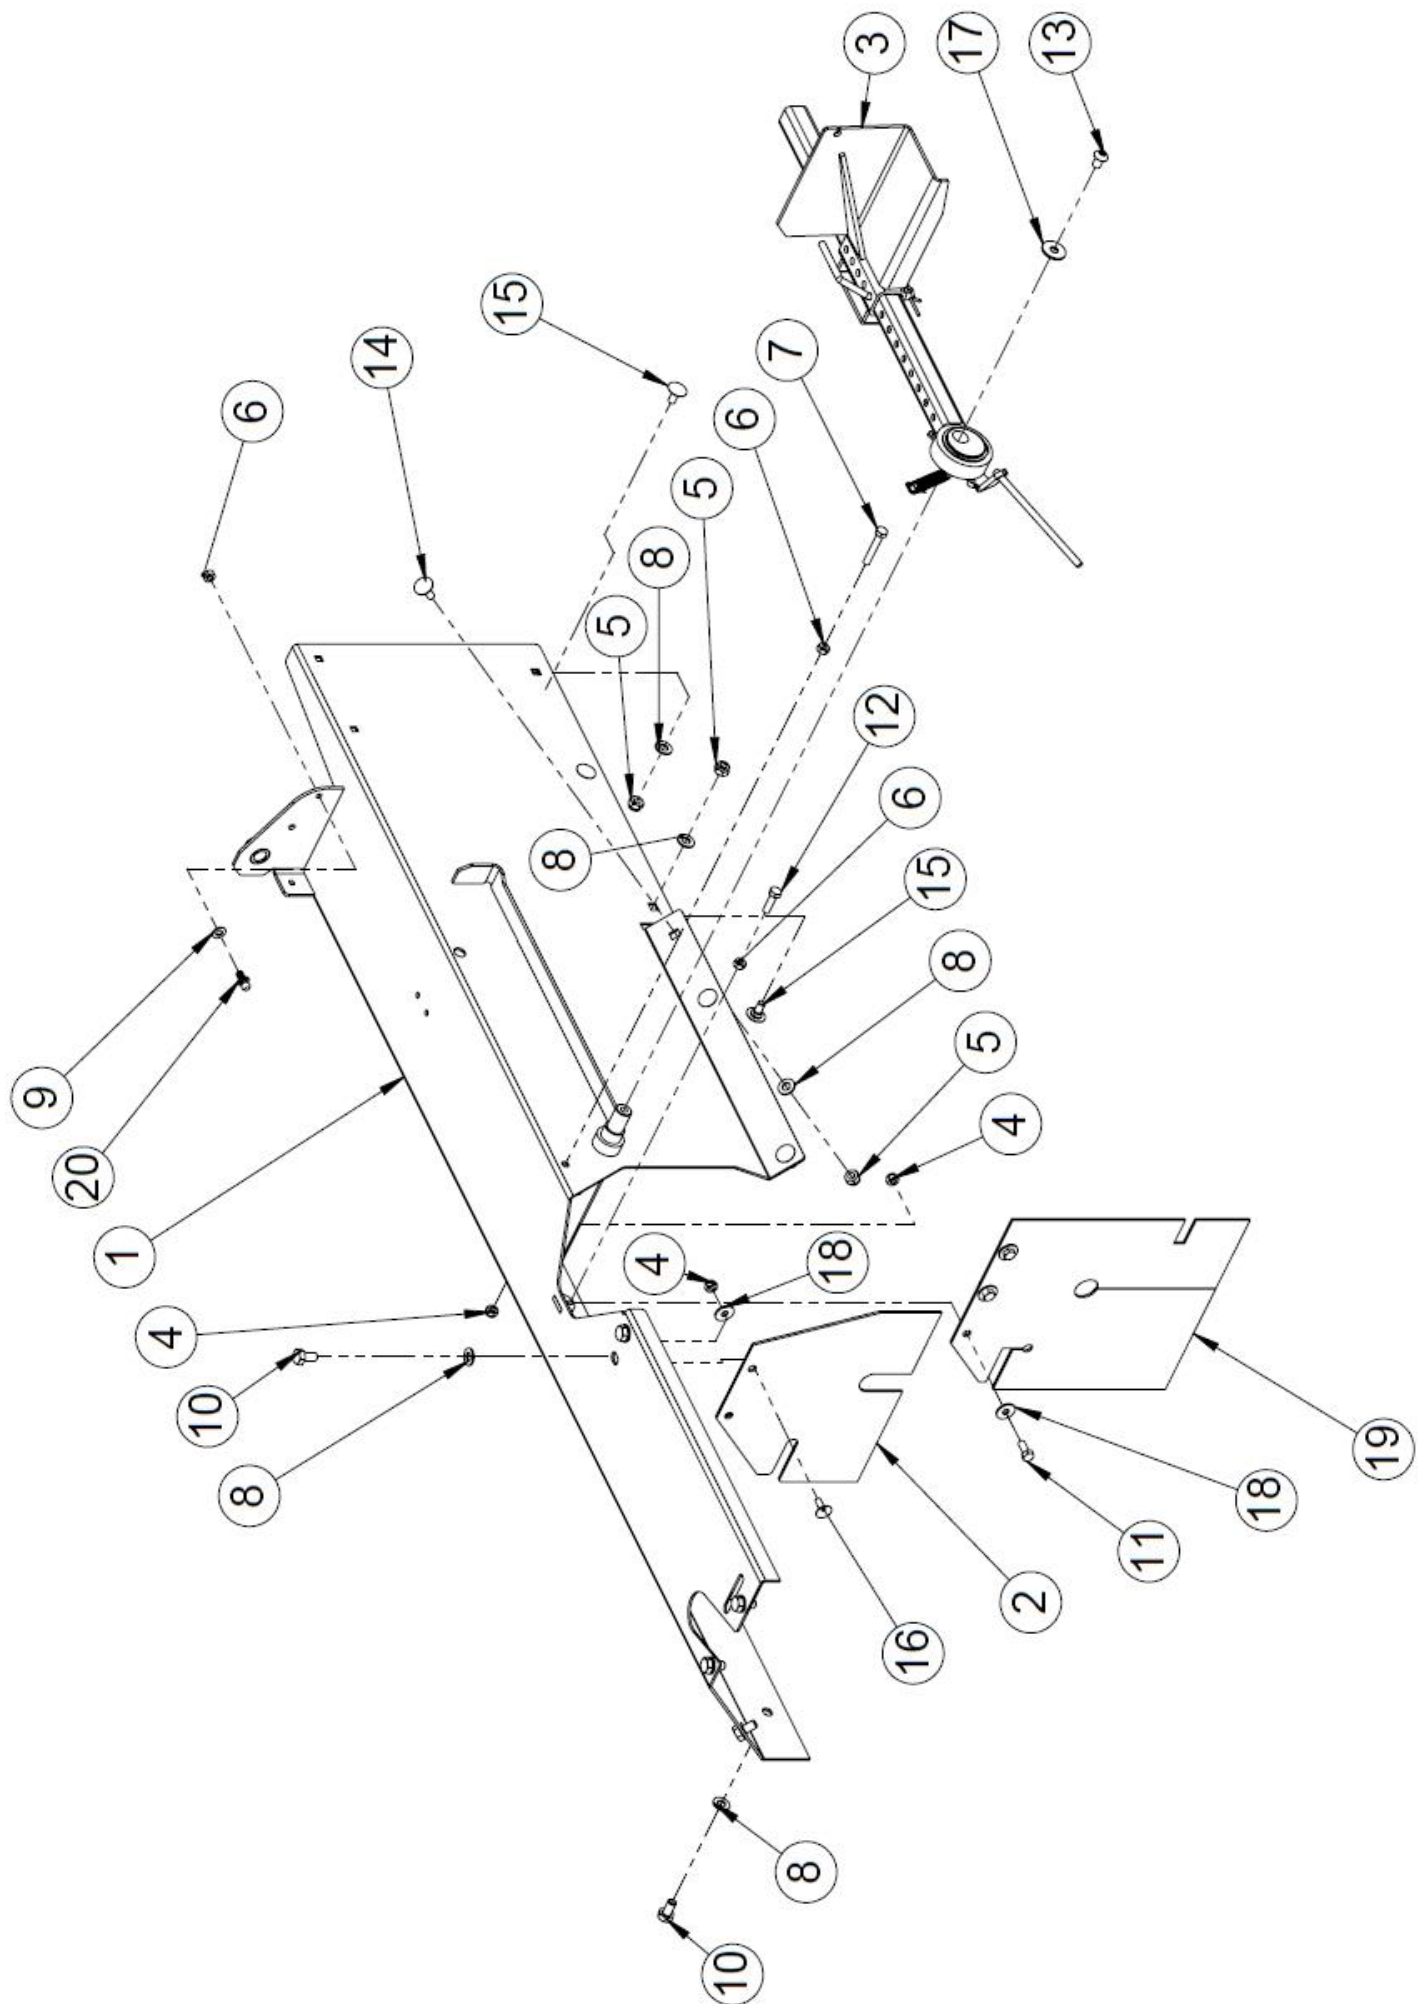

1.14 Kannen kokoonpano (50016790 rev. B 12/2016 alkaen)

1.15 Kannen kokoonpanon osaluettelo (50016790 rev. B 12/2016 alkaen)

Nro	Nimi	Osanumero	Mitat	Kpl
20	Kaasujousen pallopää	95542	M8 D10	1
19	Purusuoja	50014071		1
18	Korilaatta	96085	M8	5
17	Korilaatta	96064	M10	1
16	Lukkoruuvi	96187	M8x20	2
15	Lukkoruuvi	96411	M10x20	3
14	Lukkoruuvi	96186	M10x25	3
13	Kuusiokoloruuvi	96002	M10x16	1
12	Kuusioruuvi	96165	M8x30	1
11	Kuusioruuvi	96161	M8x20	3
10	Kuusioruuvi	96138	M10x20	9
9	Aluslaatta	96061	A8	1
8	Aluslaatta	96049	A10	15
7	Kuusioruuvi	96124	M8x50	1
6	Kuusiomutteri	96196	M8	3
5	Lukitusmutteri	96068	M10	6
4	Lukitusmutteri	96222	M8	6
3	Puun pituudenrajoitin	50016021		1
2	Purunuoja	50014072		1
1	Ulkokuori	50009978		1