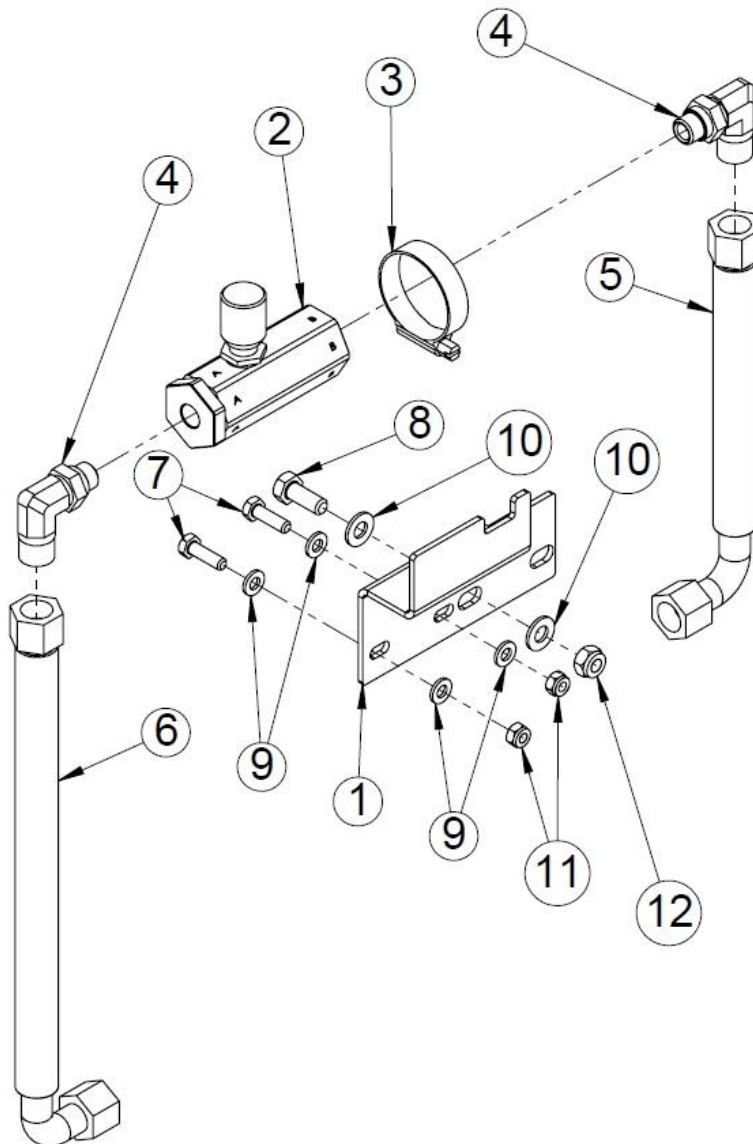

1.29 Sahan laskunopeuden säätöventtiili, lisävaruste (50044723)

Nro	Nimi	Osanumero	Mitat	Kpl
1	Venttiilin kiinnityslevy	50018716	PL3	1
2	Säädin R1/4"	97597	R1/4"	1
3	Letkuside	96394	ABA 32-44	1
4	Aseteltava kulma	97755	1/4" / 3/8"	2
5	Hydrauliikkaletku	97185	550 x 3,8"	1
6	Hydrauliikkaletku	97045	1600 x 3/8"	1
7	Kuusioruuvi	96135	M6x20	2
8	Kuusioruuvi	96161	M8x20	1
9	Aluslaatta	96060	A6	4
10	Aluslaatta	96061	A8	2
11	Lukitusmutteri	96221	M6	2
12	Lukitusmutteri	96222	M8	1