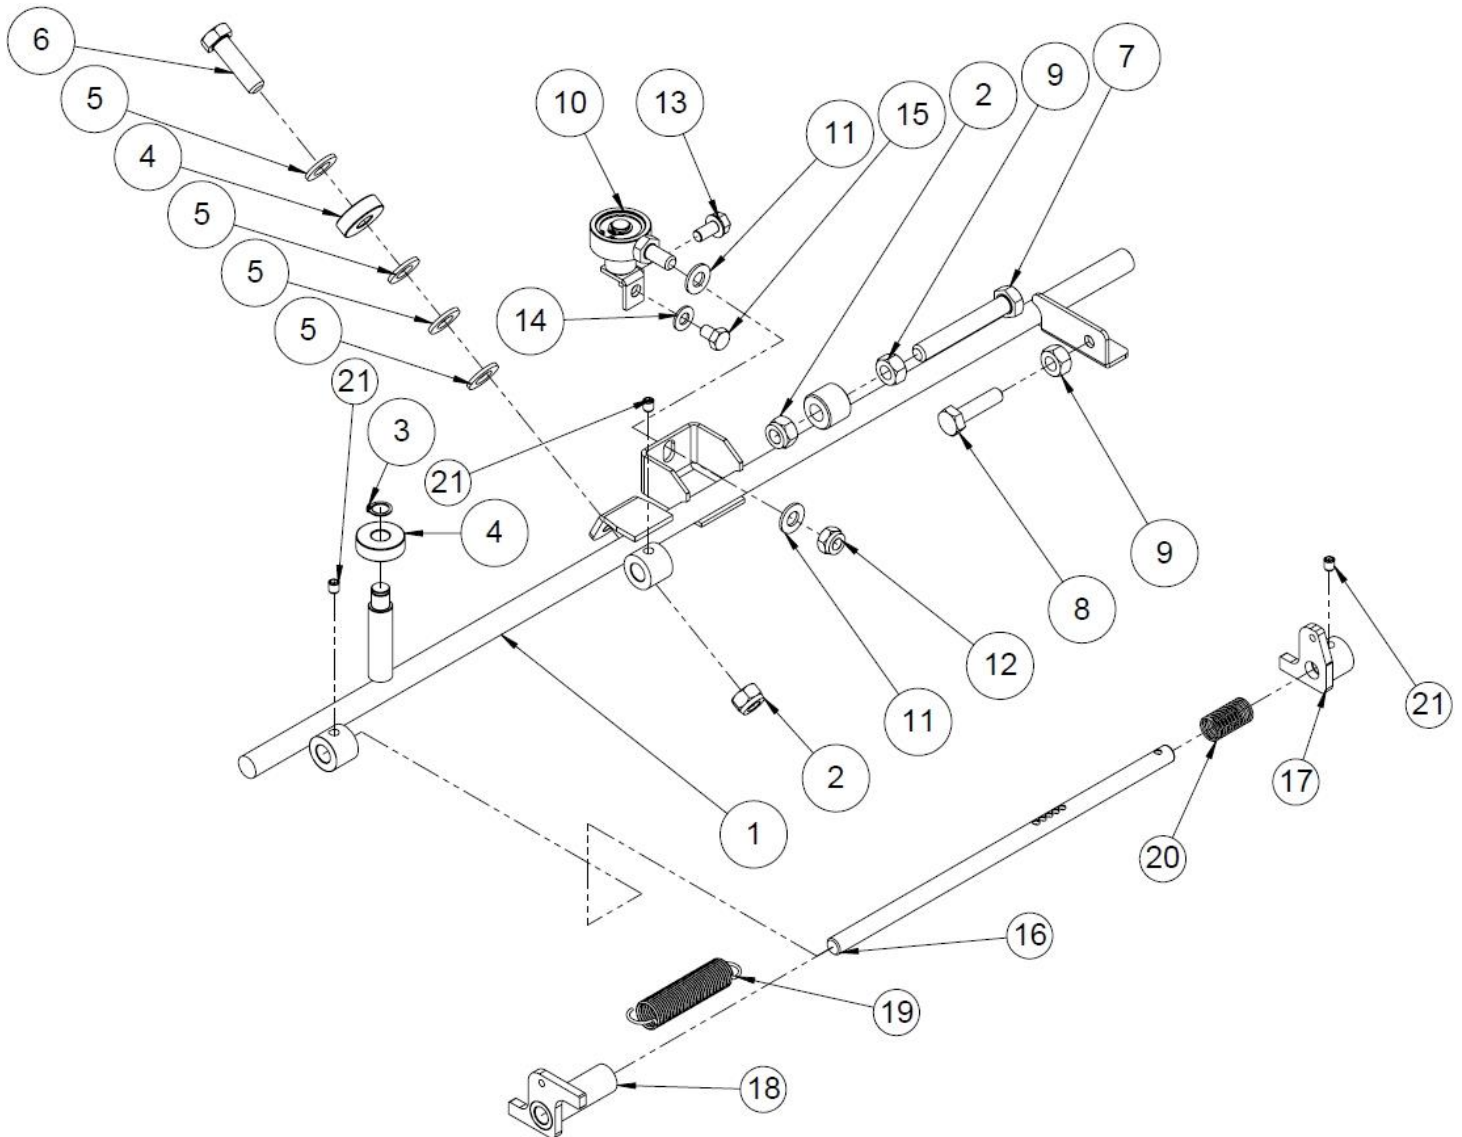

1.18 Halkaisun mekanismi (50029215 rev. A)

Nro	Nimitys	Osanumero	Mitat	Kpl
21	Pidätinruuvi teräväkärkinen	96228	M8x8	3
20	Puristusjousi	95656	1,1x32x15	1
19	vetojousi 2x20x100	95390		1
18	Liukuholkki	50013745		1
17	Säätöholkki	50013755		1
16	Liukutanko	50013742	Ø12 L=310	1
15	Kuusioruuvi	96160	M8x12	1
14	Aluslaatta	96061	A8	1
13	Laippapultti M8x16	96172		1
12	Lukitusmutteri	96068	M10	1
11	Aluslaatta	96049	A10	2
10	Käyttövipu	50012229		1
9	Kuusiomutteri	96200	M12	2
8	Kuusioruuvi	96129	M10x40	1
7	Kuusioruuvi	96151	M12x80	1
6	Kuusioruuvi	96148	M12x40	1
5	Aluslaatta	96058	A12	4
4	Laakeri 6201	95567		2
3	Pidätinrenkas	96380	12	1
2	Lukitusmutteri	96218	M12	2
1	Käyttötanko	50029216		1