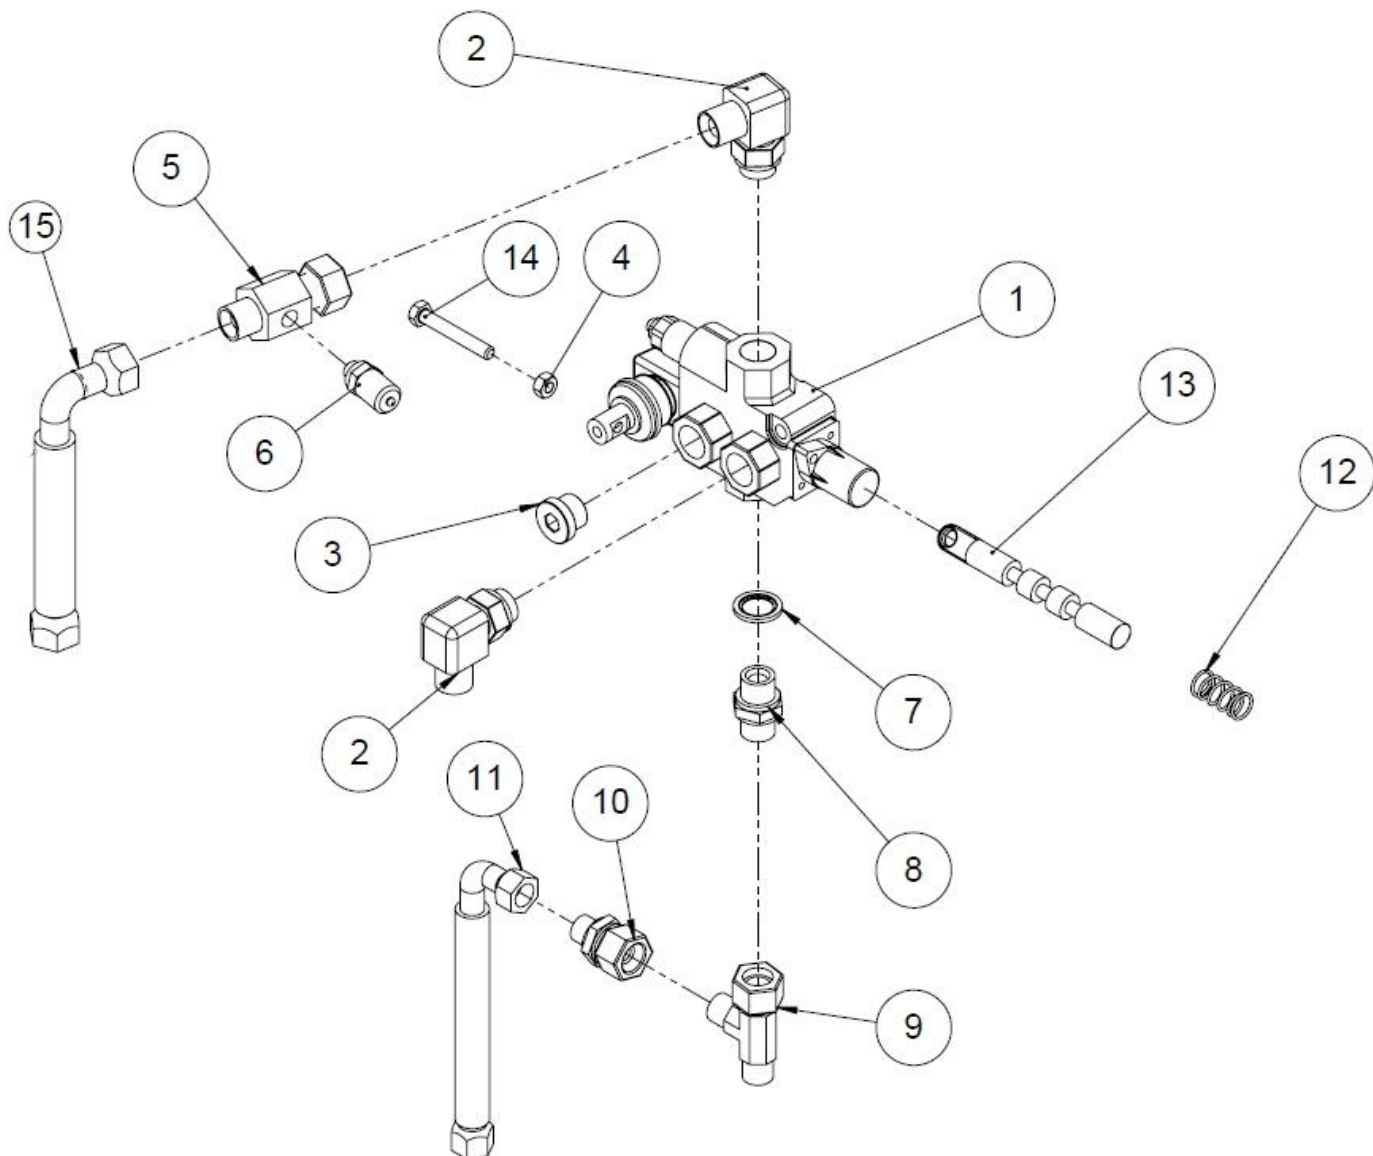

1.50 Turvaventtiilin kokoonpano(50033695)

Nro	Nimi	Osanumero	Mitat	Kpl
1	Venttiili, jousikeskitteinen	97748		1
2	Suunnattava kulmanippa	97247	1/2"	2
3	Tulppa	97261	1/2"	1
4	Kuusiomutteri	96196	M8	1
5	Yhdysnipa	97390	1/2" x 1/2" 1/4"	1
6	Paineenmittausnipa	97378	1/4"	1
7	Usit	97213	1/2"	1
8	Kaksoisnipa	97204	1/2" x 1/2"	1
9	Aseteltava L-liitin	97228	1/2"	1
10	Yhdysnipa	97218	3/8" x 1/2"	1
11	Hydrauliikkaletku	97044	450x 3/8", 350 bar	1
12	Puristusjousi Ø1,6x 17,2 x33	95290		1
13	Venttiilin kara SD 4-1	97907		1
14	Kuusioruuvi	96125	M8x55	1
15	Hydrauliikkaletku	97013	1000 x 1/2"	1