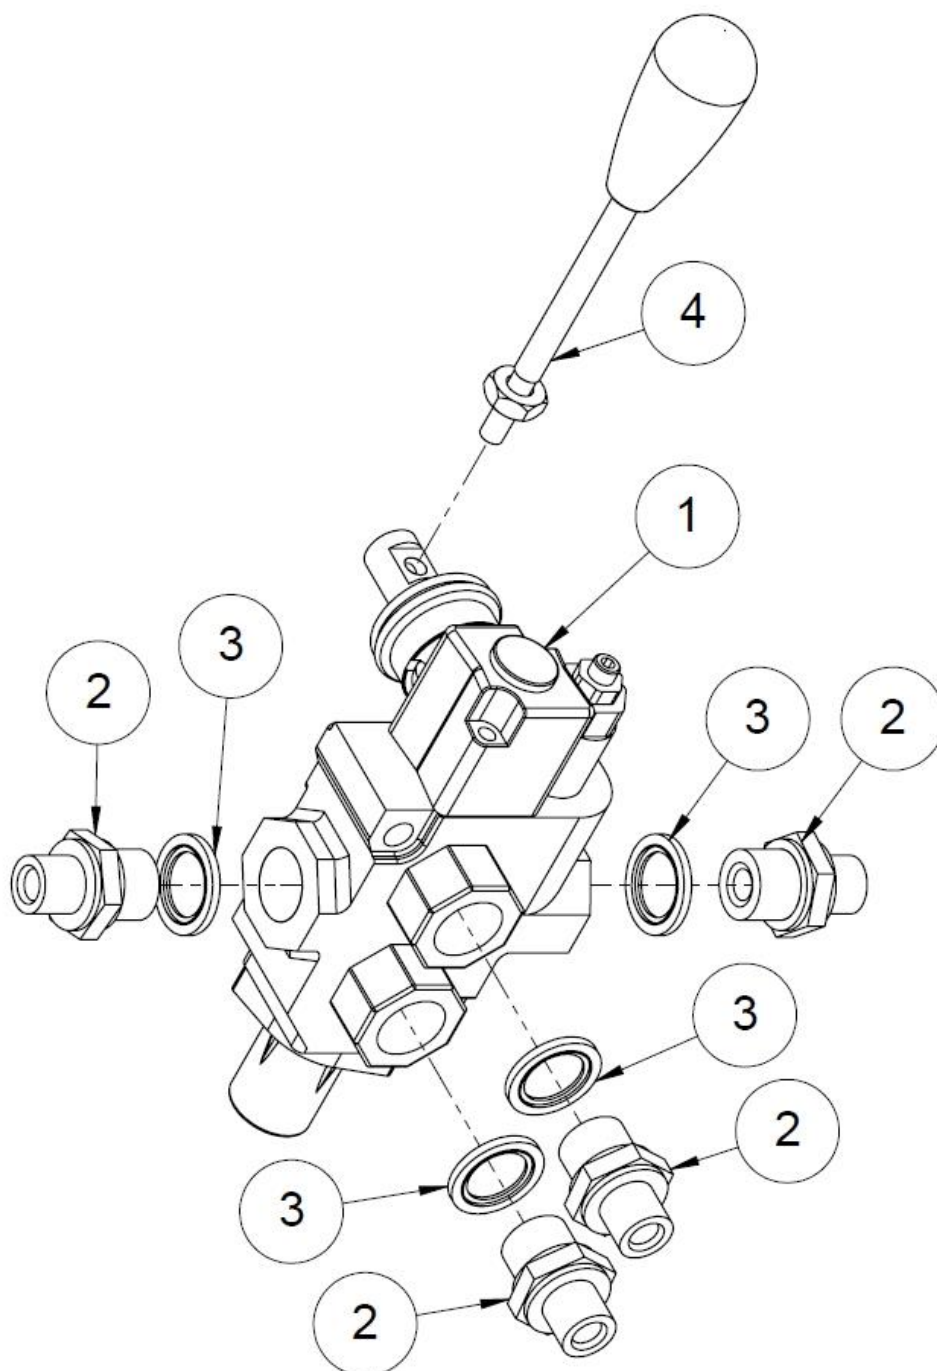

1.56 Apulaitteen ohjausventtiili (37638, lisävaruste)

Nro	Nimi	Osanumero	Kpl
4	Vipu (AL01, M8, 120)	97423	1
3	USIT ½"	97213	4
2	Kaksoisnipa, suora 3/8" x ½"	97203	4
1	Venttiili	97842	1