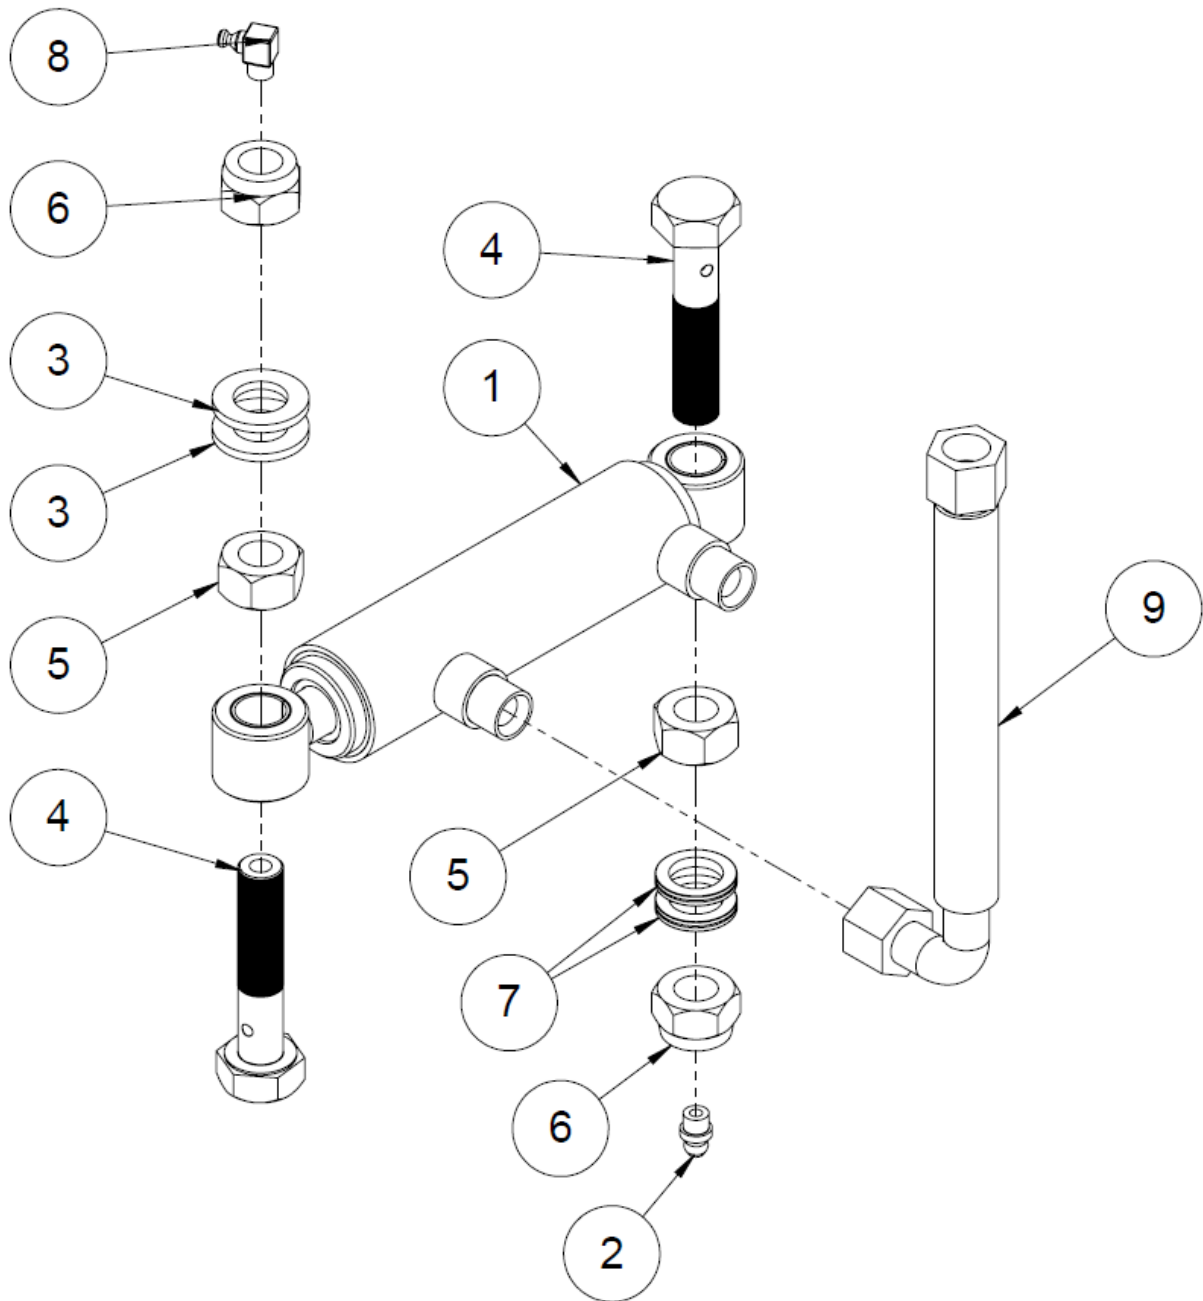

1.23 Katkaisun sylinteri (50016295)

Nro	Nimi	Osanumero	Mitat	Kpl
9	Hydrauliletku	97008	3/8"x700	1
8	Voidenippa	96275	M8x1 90 GR	1
7	Lukitusrikka	96412	M16 Nordlock	2
6	Lukitusmutteri	96219	M16	2
5	Kuusiomutteri	96195	M16	2
4	Kuusioruuvi	37550	M16	2
3	Aluslaatta	96059	A16	2
2	Voidenippa	96276	M8X1	1
1	Hydraulisyylinteri	10242		1