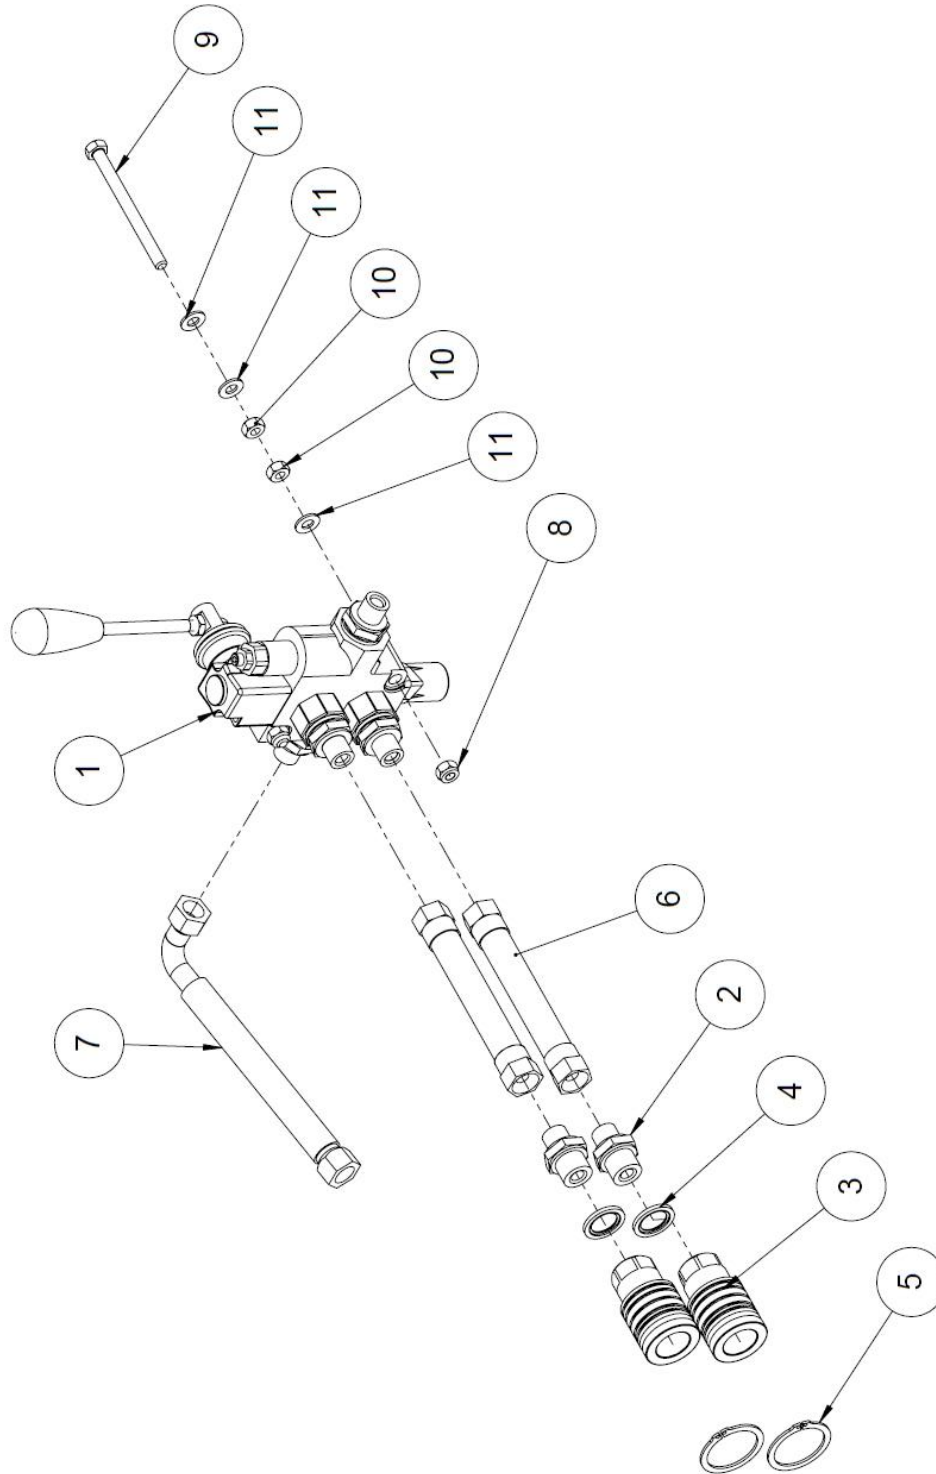

1.32 Apulaitteen ohjausventtiilin kokoonpano (35202, lisävaruste)

Nro	Nimi	Osanumero	Mitat	Kpl
11	Aluslaatta	96061	A8	6
10	Kuusiomutteri	96196	M8	4
9	Kuusioruuvi	96414	M8x100	2
8	Lukitusmutteri	96222	M8	2
7	Hydrauliletku	97010	3/8"x 400	1
6	Hydrauliletku	97018	3/8"x 400	2
5	Pidätinrenkas	96371	38	4
4	Usit 1/2"	97213		2
3	Pikaliitin naaras 1/2"	97388		2
2	Kaksoisnippa 3/8" x 1/2"	97203		2
1	Lisäventtiili	37638		1