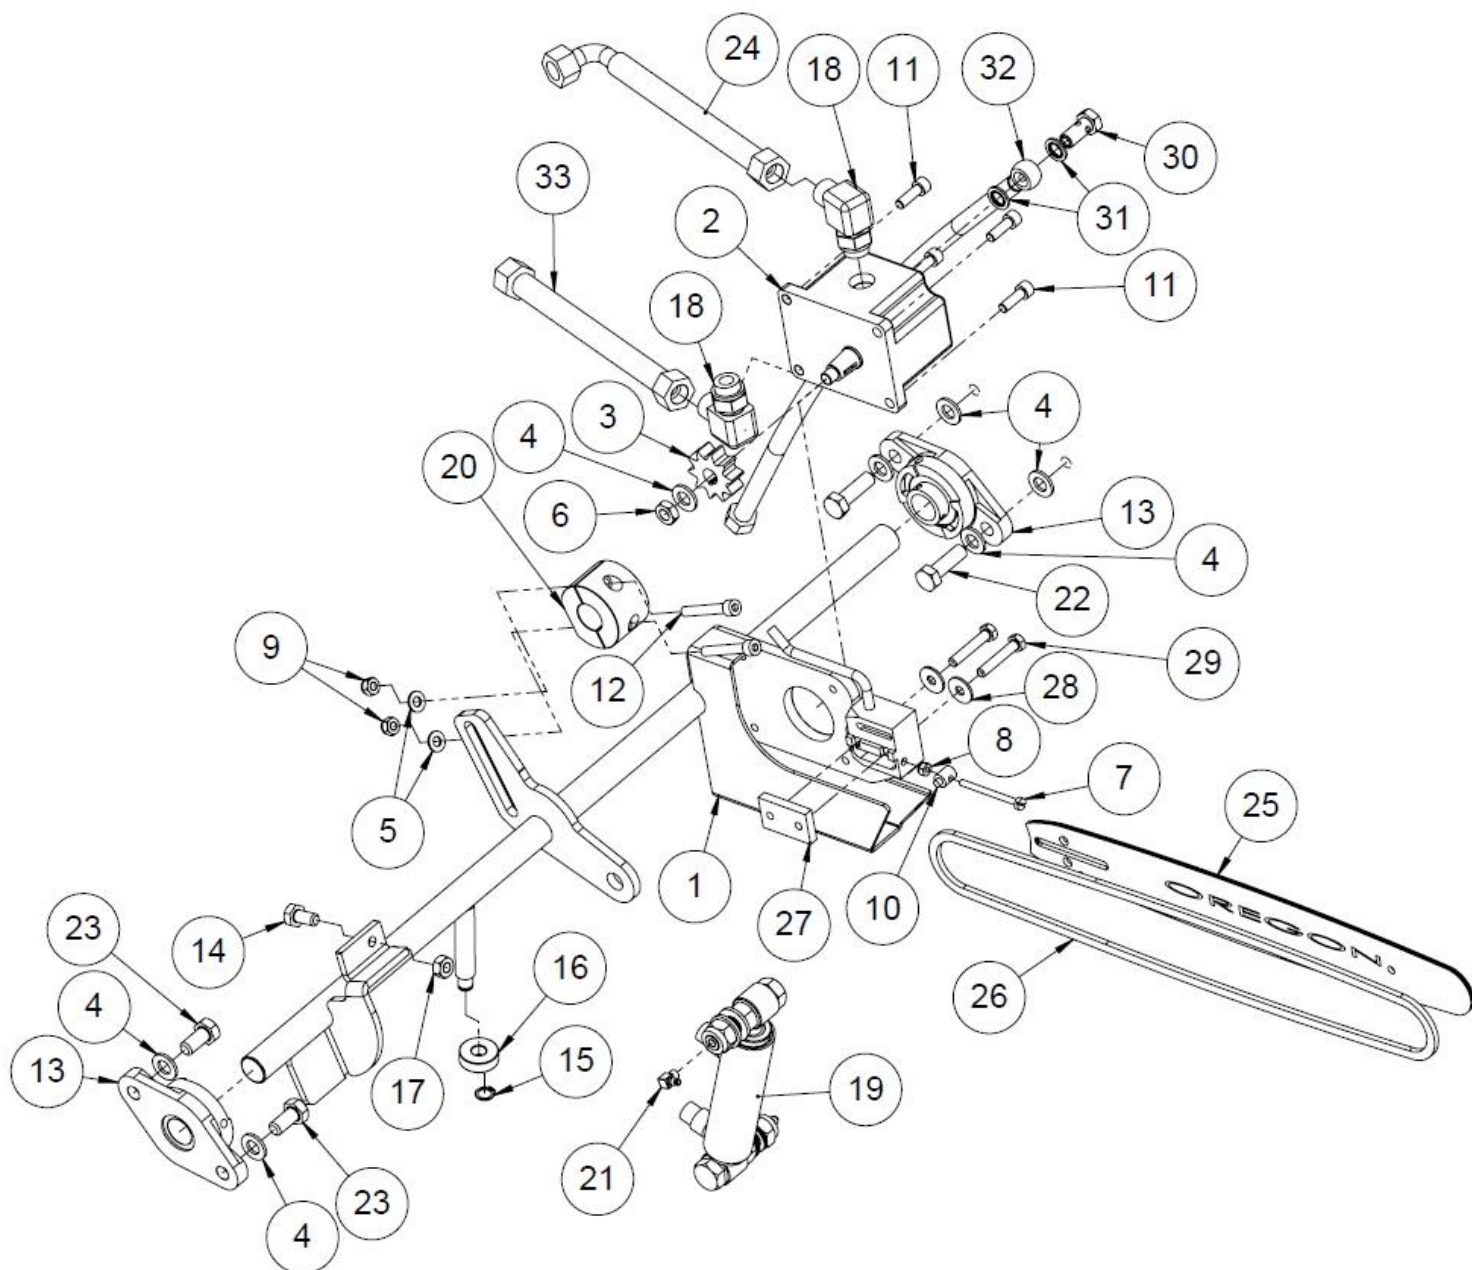

1.16 Sahan käyttöpää (50010223 A)

1.17 Sahan käyttöpään osaluettelo

Nro	Nimi	Osanumero	Mitat	Kpl
1	Käyttöpää	50010204		1
2	Sahamoottori	97657		1
3	Vetopyörä 325-10	37336		1
4	Aluslaatta	96058	A12	7
5	Aluslaatta	96061	A8	2
6	Kuusiomutteri	96206	M12	1
7	Uraruuvi	96266	M6x60	1
8	Lukitusmutteri	96221	M6	1
9	Lukitusmutteri	96222	M8	2
10	Laipan kiristys tappi	10046		1
11	Kuusiokoloruuvi	96035	M8x25	4
12	Kuusiokoloruuvi	96308	M8x55	2
13	UC 205 Laakeri	95318		2
14	Kuusioruuvi	96066	M10x20	1
15	Pidätinrengas	96380	12	1
16	Laakeri 6201	95567		1
17	Kuusiomutteri	96199	M10	1
18	Suunnattava kulmanippa 1/2"	97247		2
19	Katkaisusylinteri	50016295		1
20	Tukilaakeri	50010215		1
21	Voidenippa M8x1 90 GR	96275		1
22	Kuusioruuvi	96148	M12x40	2
23	Kuusioruuvi	96405	M12x25	2
24	Hydrauliletku	97058	1500 suora/90	1
25	Terälaippa 16 tuumaa	95147		1
26	Teräketju 66 lenkk.0,325 1,5mm	95148		1
27	Terälaipan kiinnityslaatta	10044		1
28	Korilaatta	96085	M8	2
29	Kuusioruuvi	96417	M8x45	2
30	Banjopultti	97480	1/4"	1
31	Usit	97211	1/4"	2
32	Hydrauliletku	97168	1400 x1/4"	1
33	Hydrauliletku	97109	1000 x 1/2"	1