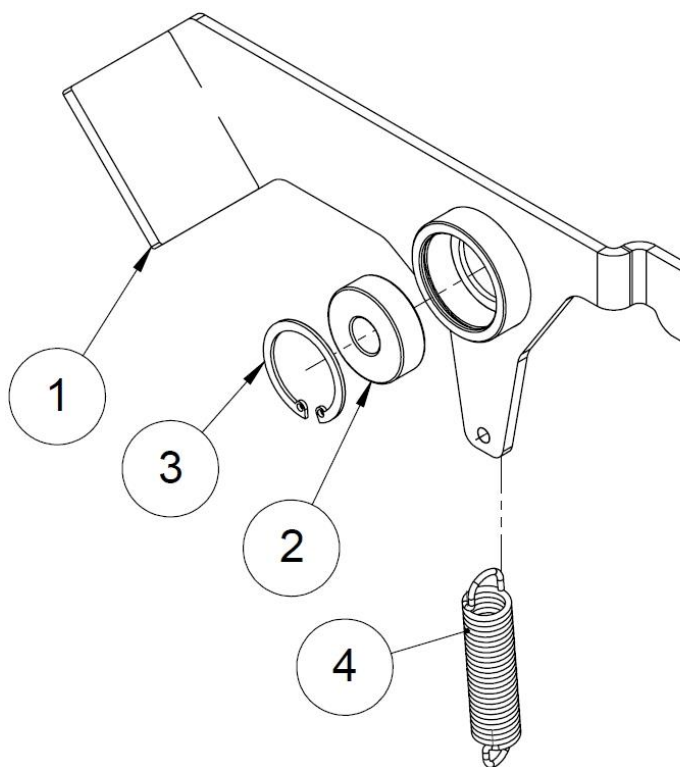

Nro	Nimi	Osanumero	Kpl
4	Vetojousi	95423	1
3	Pidätinrenkas	96390	1
2	Laakeri 6201	95567	1
1	Laukaisinvipu	50010881	1