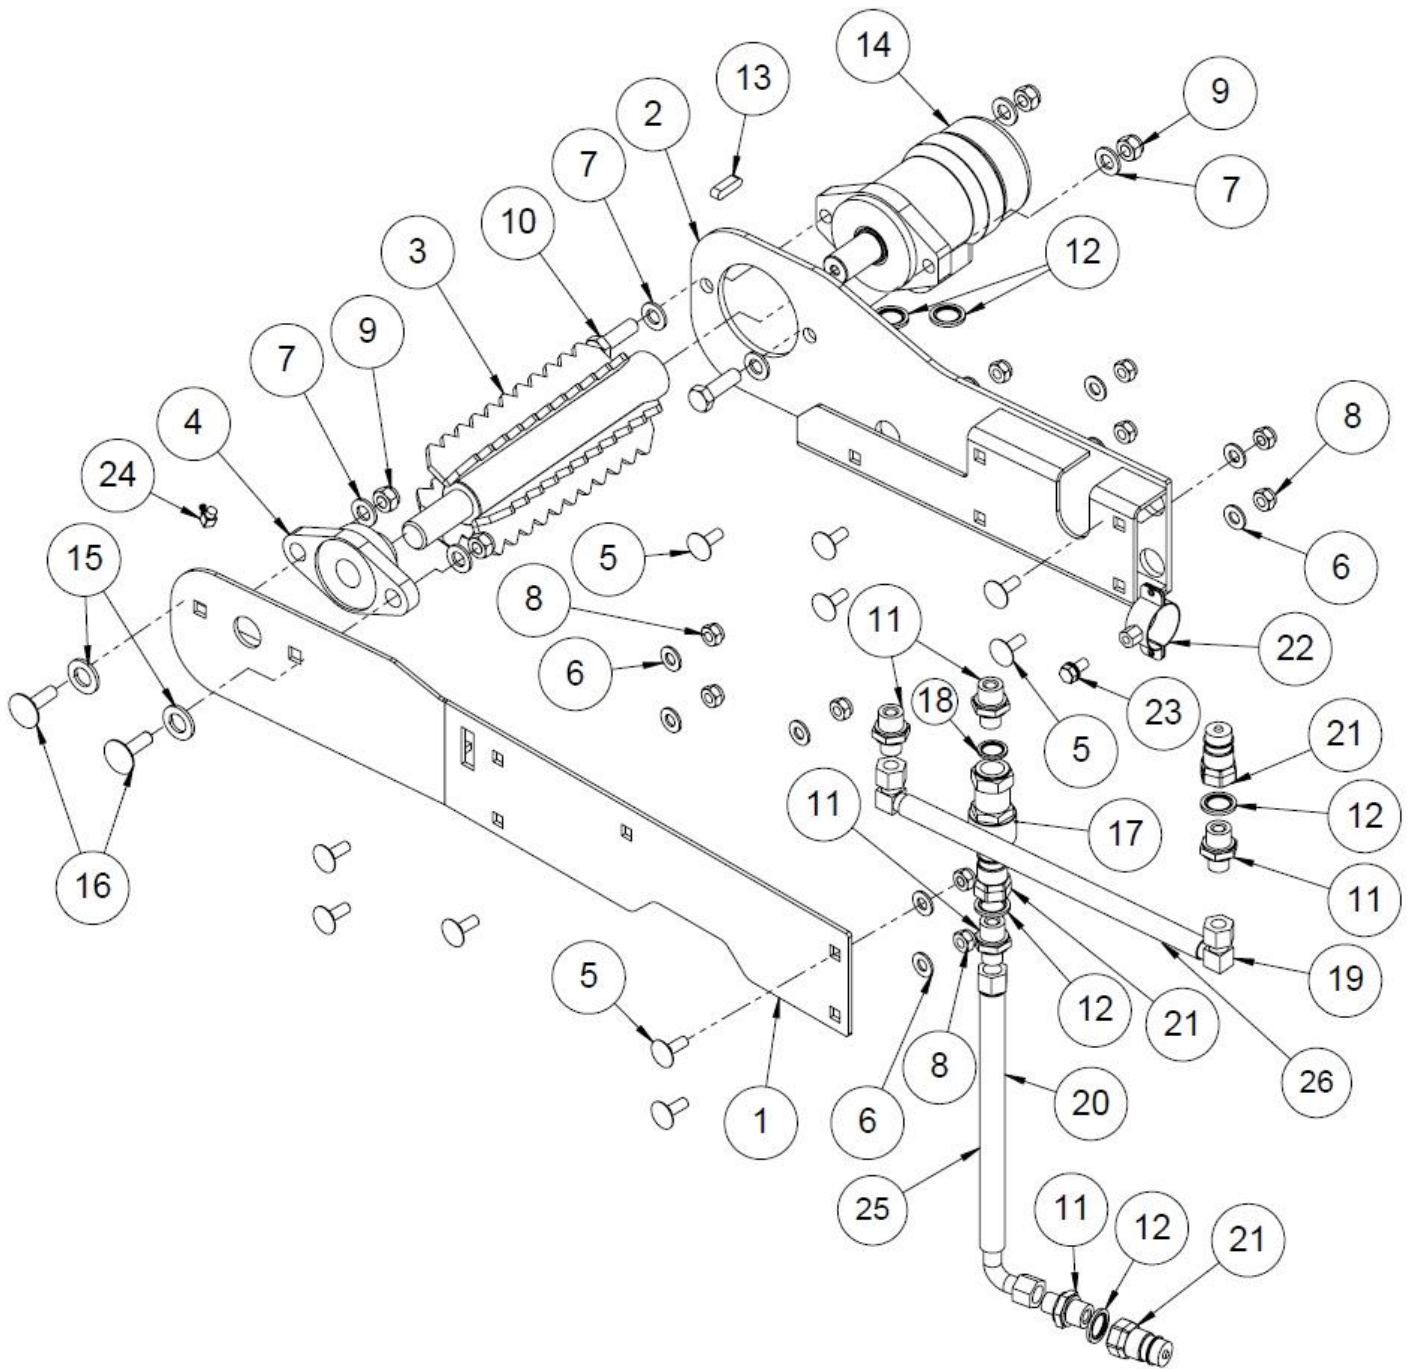

1.57 Syöttöpöydän lisärulla (35209, lisävaruste)

1.58 Syöttöpöydän lisärullan osaluettelo (35209, lisävaruste)

Nro	Nimi	Osanumero	Mitat	Kpl
26	Suojaletku 40 mm	97270	2000mm	1
25	Suojaletku 25 mm	97268	2000mm	1
24	Voidenippa	96275	M8x1 90 GR	1
23	Laippapultti M8x16	96172		1
22	Putkikannatin 39-44mm			1
21	Pikaliitin uros	97209		3
20	Hydrauliletku	97095	2200x3/8", suora/90	1
19	Hydrauliletku	97090	1900 x 3/8", 90/90	1
18	USIT	97212	3/8"	1
17	Pikaliitin naaras	97210		1
16	Lukkoruuvi	96399	M12x35	2
15	Aluslaatta	96059	A16	2
14	Hydraulimoottori	97308	MSEPM-200	1
13	Kiila hydmoottoriin	97371		1
12	USIT	97213	½"	5
11	Kaksoisnippa	97203	3/8" x ½", suora	5
10	Kuusioruuvi	96148	M12x40	2
9	Lukitusmutteri	96218	M12	4
8	Lukitusmutteri	96068	M10	10
7	Aluslaatta	96058	A12	6
6	Aluslaatta	96049	A10	10
5	Lukkoruuvi	96186	M10x25	10
4	Laippalaakeriyksikkö	95057	UCFL 205	1
3	Apurulla	50004097		1
2	Moottorin kiinnitys	50020403		1
1	Laakerin kiinnitys	50020402		1