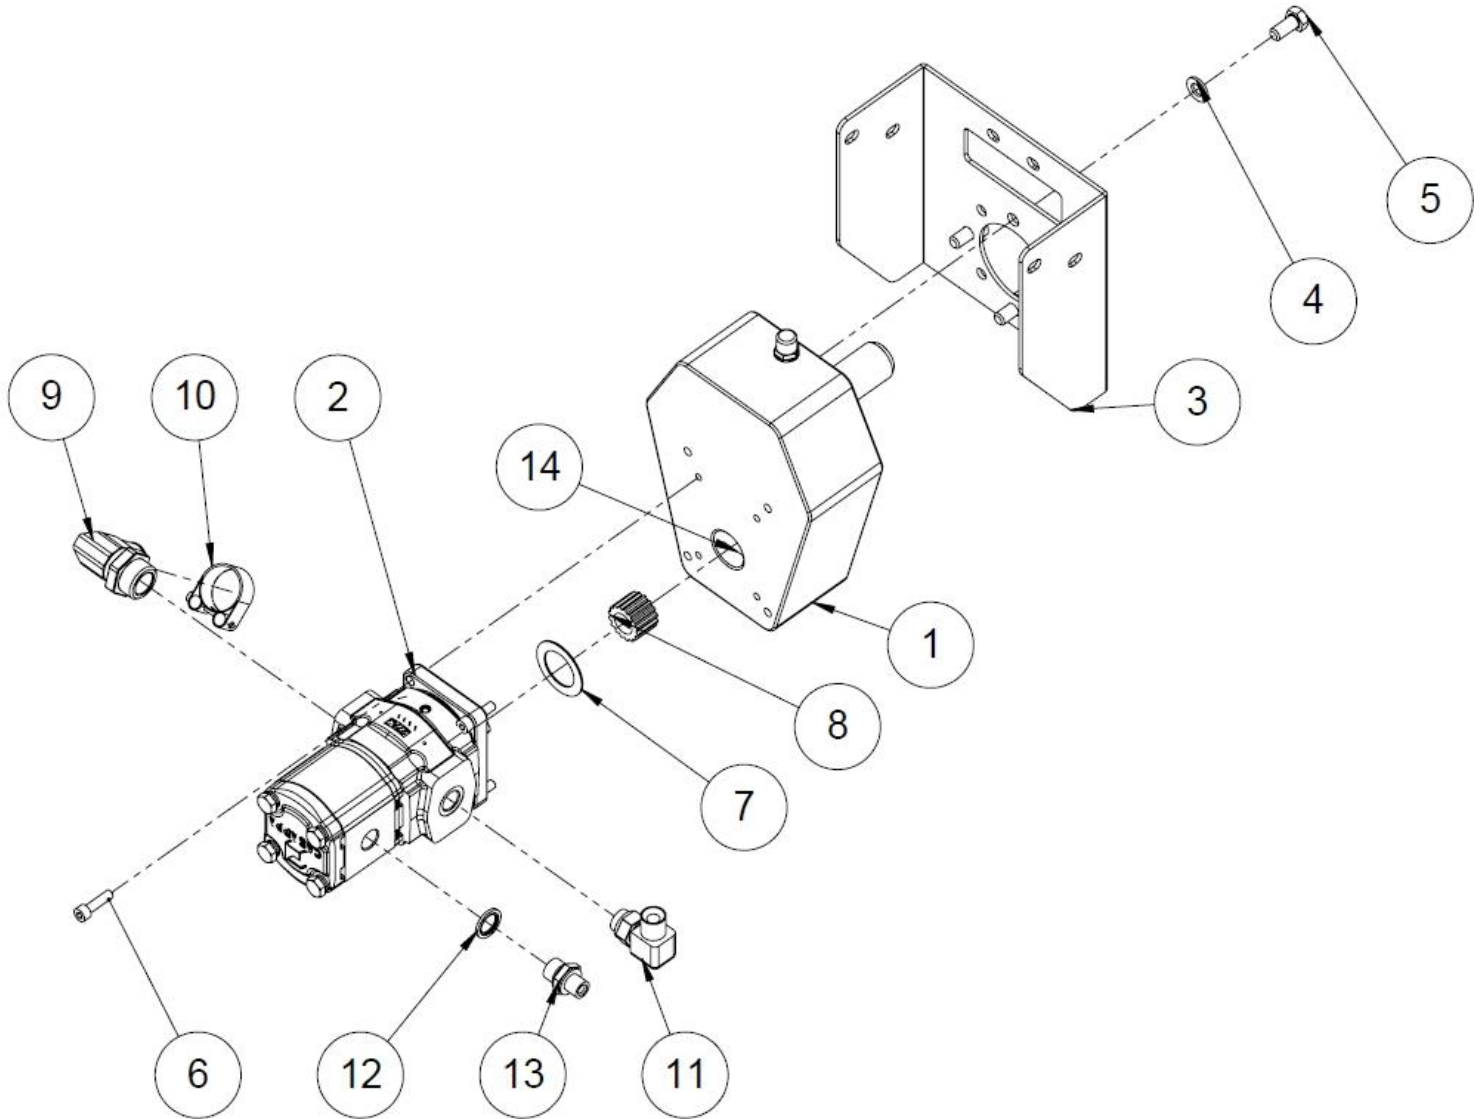

1.36 Hydraulipumppu + kertoja (50008181_B)

Nro	Nimi	Osanumero	Mitat	Kpl
14	Vaihteistoöljy	95514	80"/90 0,3 l	1
13	Kaksoisnippa	97203	3/8" x 1/2"	1
12	Usit	97213	1/2"	1
11	Suunnattava kulmanippa	97247	1/2"	1
10	Parikiristin	97850		1
9	Imuliitin	97849	1"/32mm	1
8	Booriholkki	95608		1
7	Sovitelevy	50008329		1
6	Kuusiokoloruuvi	96341	M8x30	4
5	Kuusioruuvi	96405	M12x25	4
4	Aluslaatta	96058	A12	4
3	Vaihteen kiinnike	50010155		1
2	Hydraulipumppu	97325	08/2018-->	1
1	Kertojavaihde	95652		1