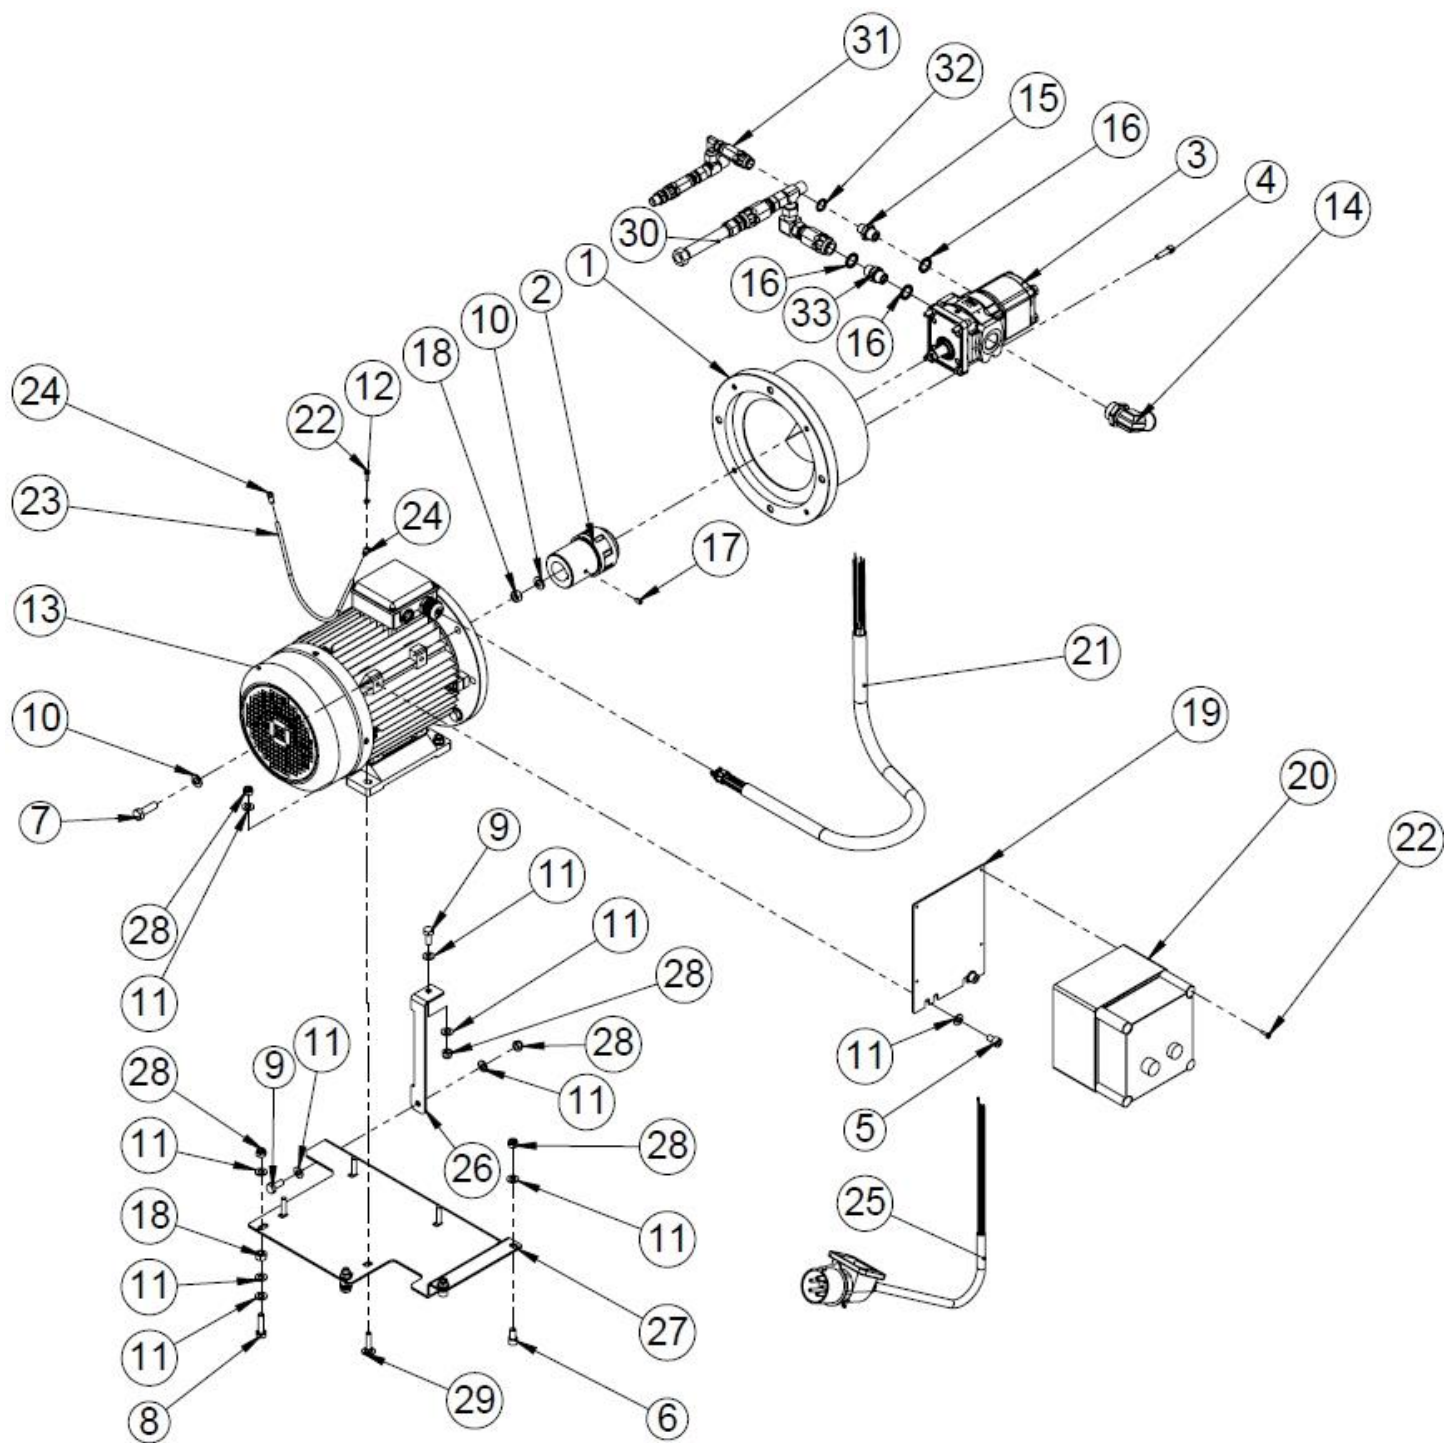

1.48 Sähkömoottorin kokoonpano (50008305)

1.49 Sähkömoottorin kokoonpanon (50008305) osaluettelo

Nro	Nimi	Osanumero	Mitat	Kpl
33	Kaksoisnipa 1/2" x 1/2"	97204		1
32	Usit 3/8"	97212		1
31	Vastaventtiilit, pienipumppu	50036618		1
30	Vastaventtiilit, isopumppu	50036619		1
29	Lukkoruuvi	96314	M10x40	4
28	Lukitusmutteri	96068	M10	10
27	Sähkömoottorinlevy	50017084		1
26	Kannake	50017101		1
25	Sähköjohto + pistoke	10750		1
24	Rengasliitin M6	96398		2
23	Maadoituskaapeli	95483	6mm² x 400mm	1
22	Uraruuvi	96262	M5x16 -Z	5
21	Kumikaapeli 7x1.5mm	95661		1
20	Käynnistin 7,5 kW	95152		1
19	Kiinnityslevy	50017079	PL3 x	1
18	Kuusiomutteri	96200	M12	3
17	Pidätinruuvi	96227	M8x12	1
16	Usit 1/2"	97213		3
15	Kaksoisnipa 3/8" x 1/2"	97203		1
14	Imuliitin 1"/32mm	97849		1
13	7,5kw sähkömoottori	95039		1
12	Aluslaatta	96055	A5	1
11	Aluslaatta	96049	A10	18
10	Aluslaatta	96058	A12	5
9	Kuusioruuvi	96139	M10x25	2
8	Kuusioruuvi	96129_	M10x40	2
7	Kuusioruuvi	96148	M12x40	4
6	Kuusiokoloruuvi	96022	M10x20	2
5	Kuusiokoloruuvi	96024	M10x16	2
4	Kuusiokoloruuvi	96341	M8x30	4
3	Hydraulipumppu	97325	08/2018-->	1
2	Välilytkin	97351		1
1	Moottorin laippa	97350		1