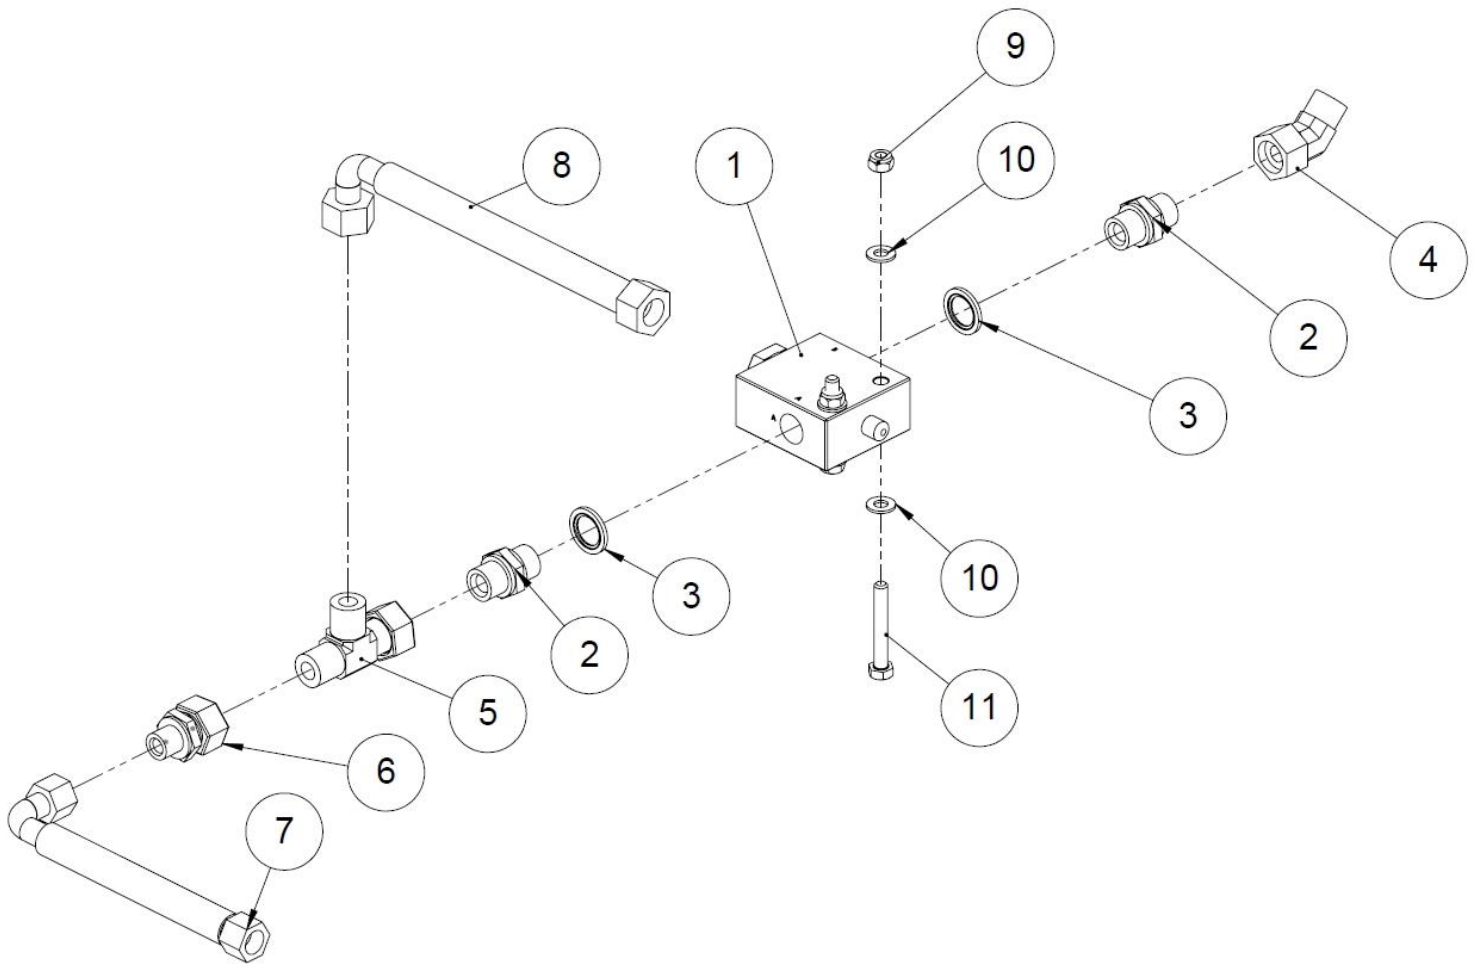

1.38 Iskunrajaventtiili (50033698)

Nro	Nimi	Osanumero	Mitat	Kpl
11	Kuusioruuvi	96125	M8x55	2
10	Aluslaatta	96061	A8	4
9	Lukitusmutteri	96222	M8	2
8	Hydrauliletku	97058	1/2"x1500	1
7	Hydrauliletku	97008	3/8"x700	1
6	Yhdysnipa	97218	3/8"x1/2"	1
5	L-liitin	97228	1/2"	1
4	Kulmanippa 45 °	97249	1/2"	1
3	Usit	97213	1/2"	2
2	Kaksoisnipa	97204	1/2" x 1/2"	2
1	Iskurajoitinventtiili	97635		1