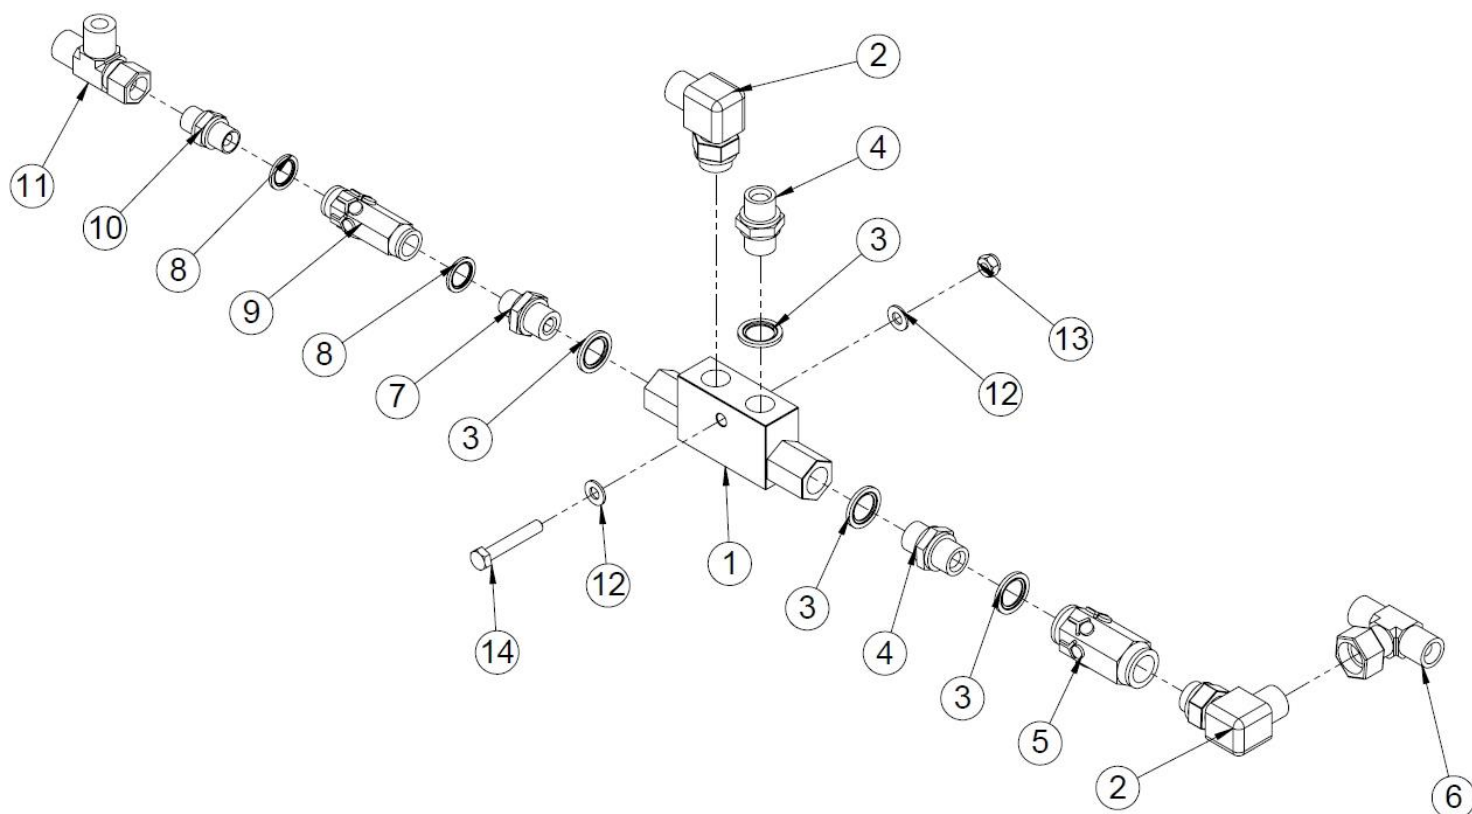

1.55 Jakotukki (50037141)

Nro	Nimi	Osanumero	Mitat	Kpl
14	Kuusioruuvi	96124	M8x50	1
13	Lukitusmutteri	96222	M8	1
12	Aluslaatta	96061	A8	2
11	Aseteltava L-liitin	97234	3/8"	1
10	Kaksoisnipa	97202	3/8" x 3/8"	1
9	Vastaventtiili	97251	3/8" 0,5 bar	1
8	Usit	97212	3/8"	2
7	Kaksoisnipa	97203	3/8" x 1/2"	1
6	Aseteltava T-liitin	97229	1/2"	1
5	Vastaventtiili	97252	1/2" 0,5 bar	1
4	Kaksoisnipa	97204	1/2" x 1/2"	2
3	Usit	97213	1/2"	4
2	Suunnattava kulmanippa	97247	1/2"	2
1	Jakotukki	97931		1