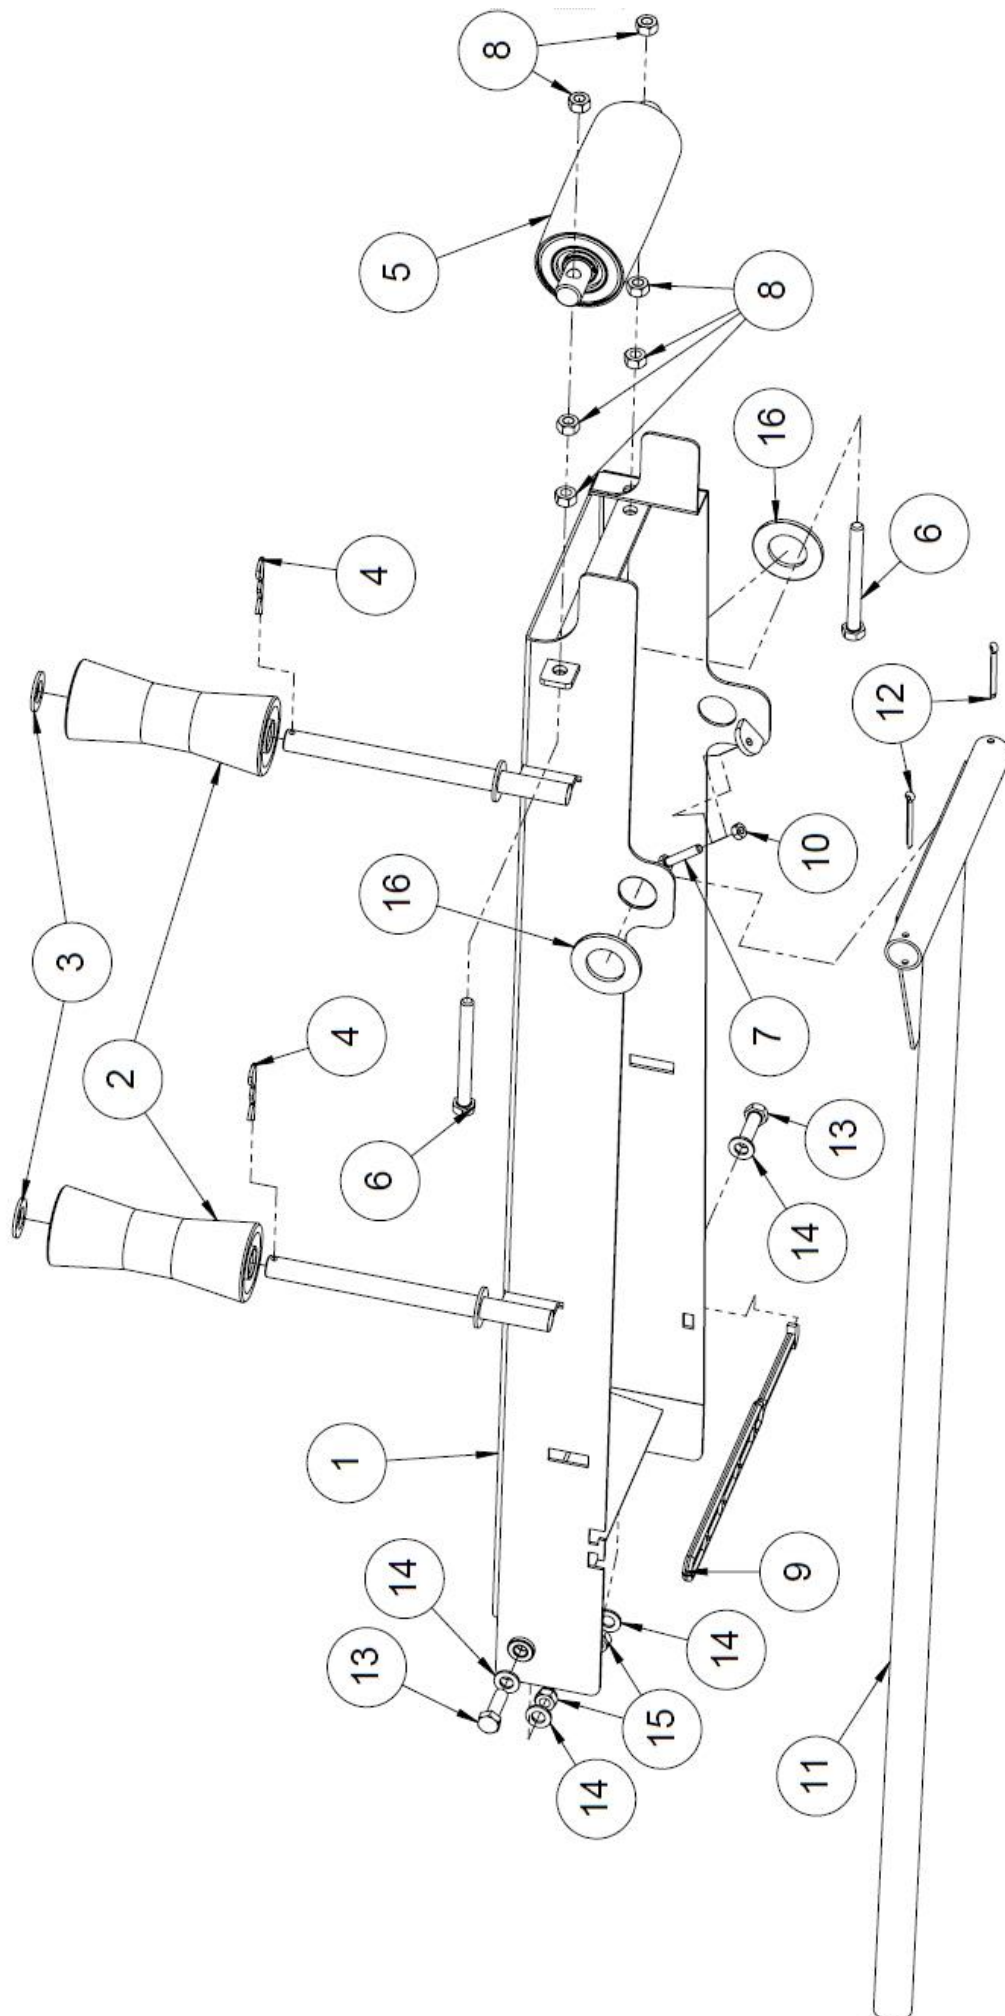

1.3 Syöttöpöytä (50012752)

1.4 Syöttöpöydän osaluettelo (50012752)

Numero	Nimi	Osanumero	Mitat	Kpl
16	Aluslaatta	96410	A36	2
15	Lukitusmutteri	96218	M12	2
14	Aluslaatta	96058	A12	4
13	Kuusioruuvi	96148	M12x40	2
12	Saksisokka	96250	5x50	2
11	Syöttöpöydän jatkon tuki	50012751		1
10	Kuusiomutteri	96196	M8	1
9	Peitekiinnikekumi	95645		1
8	Kuusiomutteri	96200	M12	6
7	Kuusioruuvi	96123	M8x40	1
6	Kuusioruuvi	96142	M12x120	2
5	Kiristysrulla	37524		1
4	Neulasokka	96208		2
3	Aluslaatta	96053	A20	2
2	Köliirulla	95001		2
1	Syöttöpöydän jatke	50012750		1