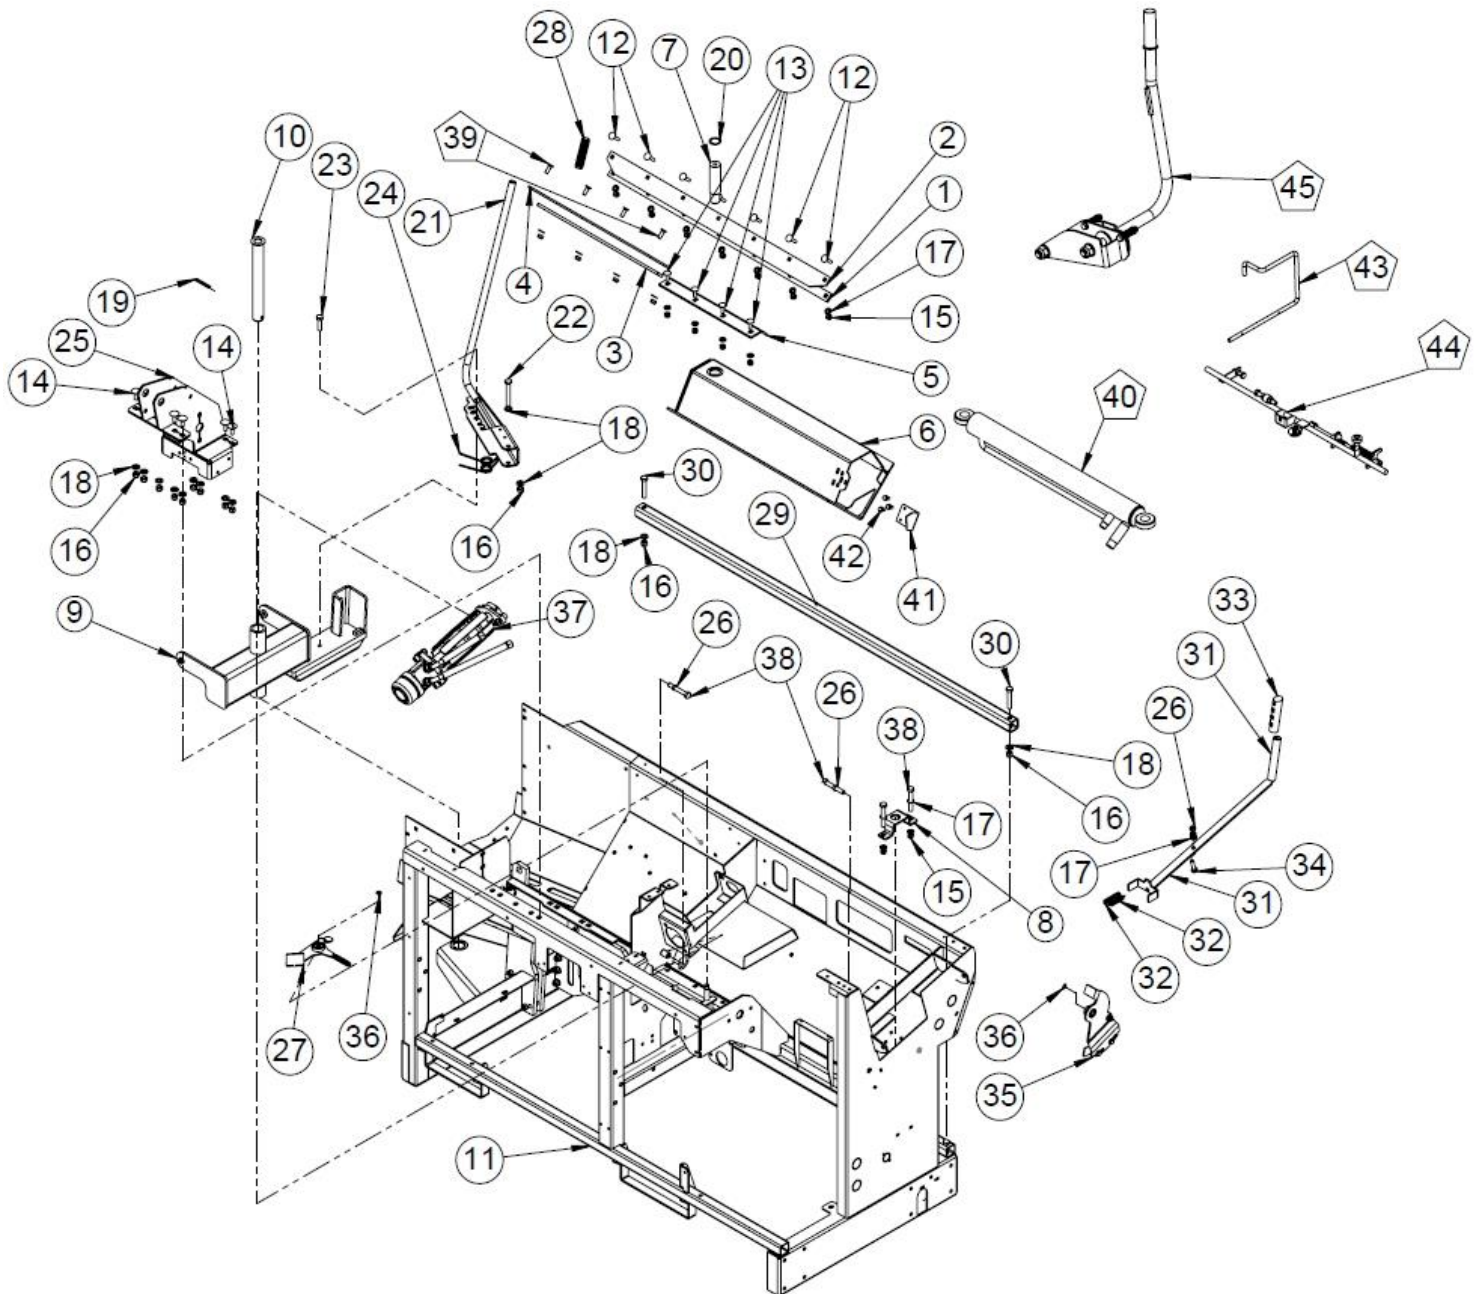

1.13 Runko (50009988 rev. A 12/2016 alkaen)

Nro	Nimitys	Osanumero	Käyttöönoton ajankohta	Mitat	Kpl
45	Halkaisuterän käyttökahva , TÄYDELLINEN	50031349	12/2016-->		1
44	Halkaisun vivusto	50029215	12/2016-->		1
43	Lukitussalpa	50028231	12/2016-->	Ø12	1
42	Laippapultti M8x16	96172			3
41	Laukaisin	50015757		PL4	1
40	Sylinteri	50025390	12/2016-->		1
39	Kuusiokoloruuvi	96008	12/2016-->	M10x30	4
38	Kuusioruuvi	96171		M12x80	4