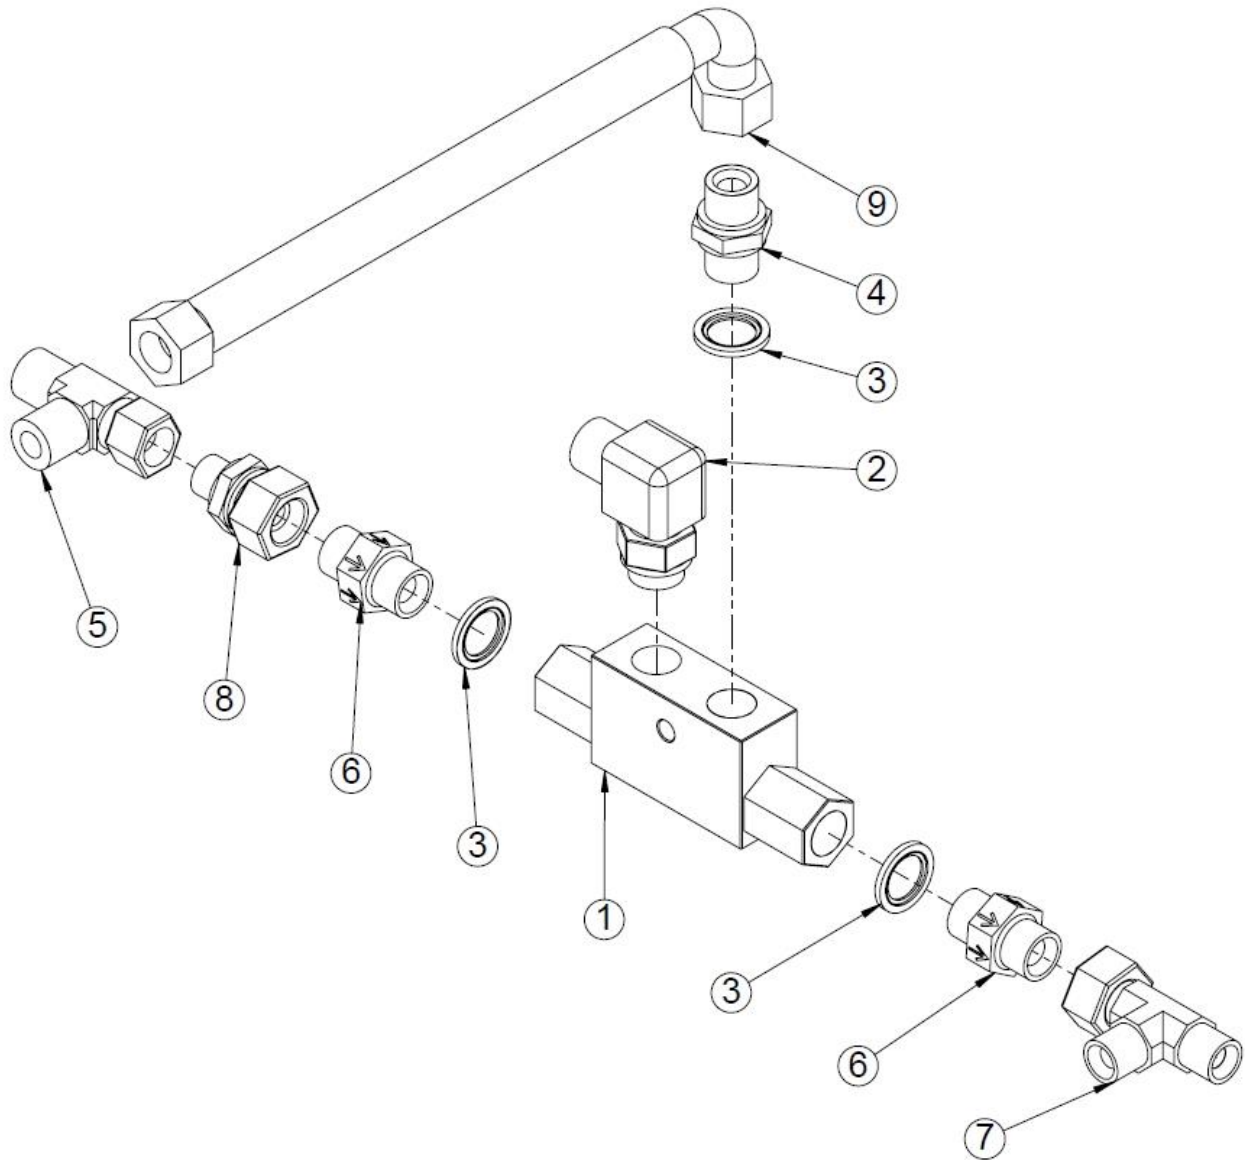

1.28 Jakotukki (50044239)

Nro	Nimi/mitat	Osanumero	Kpl
9	Hydrauliikkaletku 650 x 1/2"	97108	1
8	Yhdysnipa 3/8" x 1/2"	97218	1
7	Aseteltava L-liitin 1/2"	97228	1
6	Kaksoisnipa vastaventtiili 1/2"	97653	2
5	Aseteltava L-liitin 3/8"	97234	1
4	Kaksoisnipa 1/2" x 1/2"	97204	1
3	Usit 1/2"	97213	3
2	Suunnattava kulmanippa 1/2"	97247	1
1	Jakotukki	97931	1