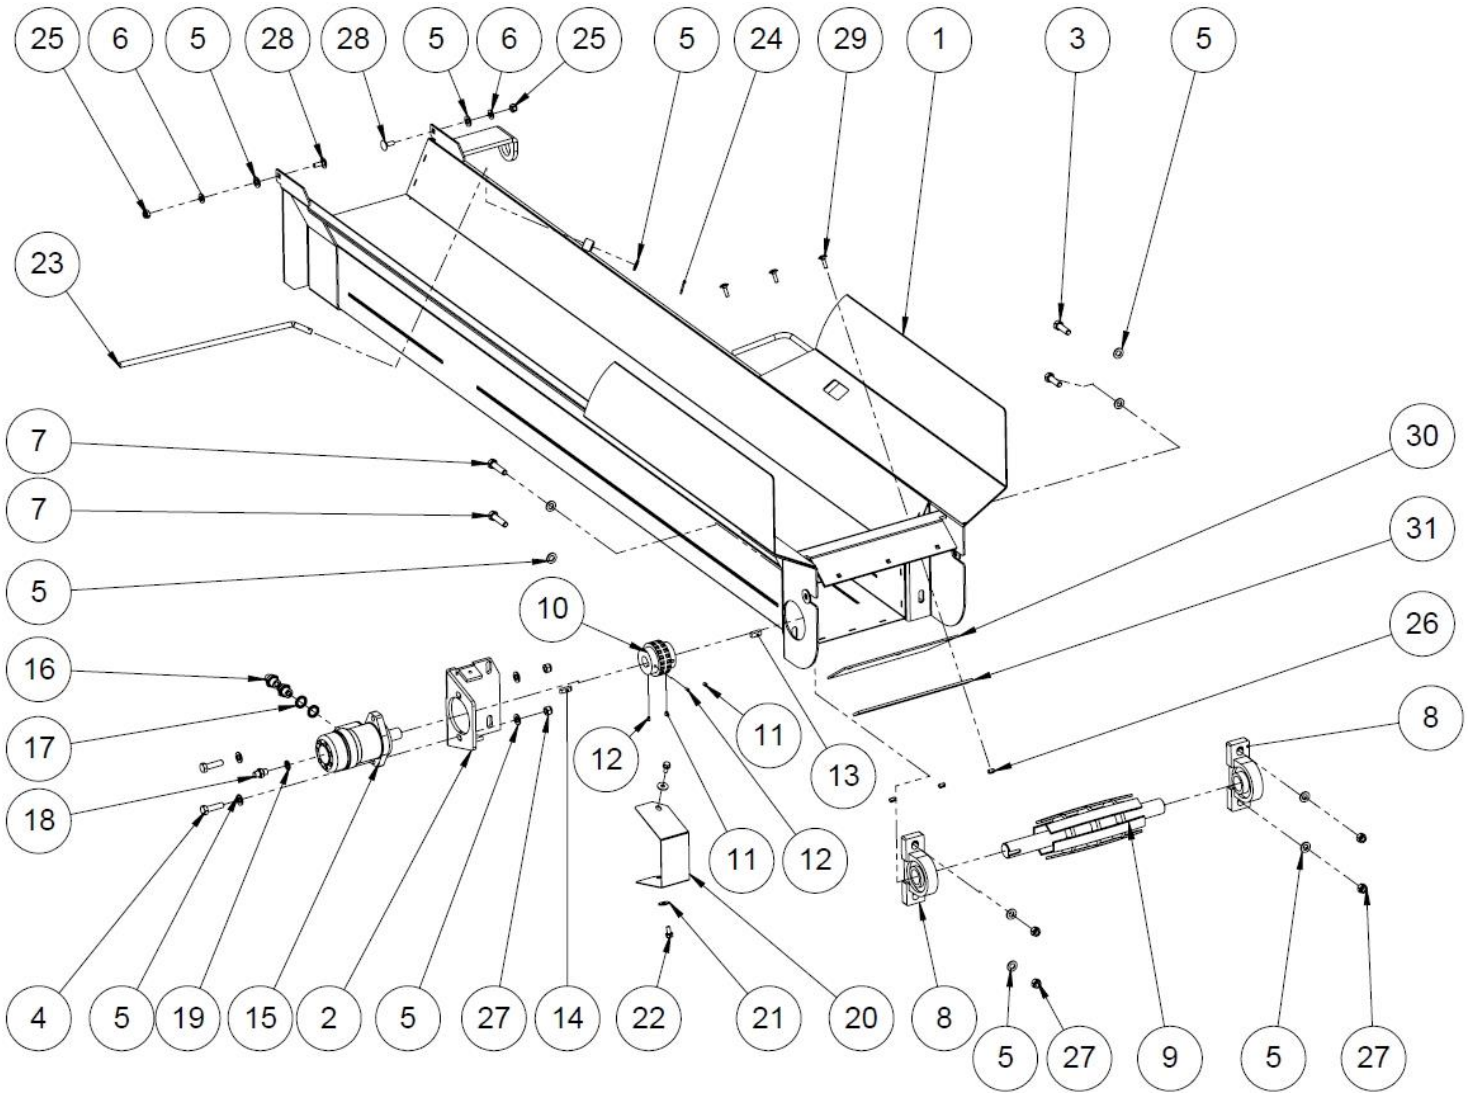

1.35 Poistokuljettimen alaosa

Nro	Osanumero	Nimitys	Kpl
1	10833	Kuljettimen alaosan runko	1
2	50015466	Moottorin kiinnityslevy	1
3	96148	Kuusioruuvi DIN M12x40	2
4	96149	Kuusioruuvi DIN M12x45	2
5	96058	Aluslaatta DIN A12	15
6	96049	Aluslaatta DIN A10	2
7	96108	Kuusioruuvi DIN M12x50	2
8	95058	Laakeriyksikkö	2
9	50015676	Vetorulla	1
10	95448	Ketjukytkin	1
11	96228	Pidätinruuvi M8x8	2
12	96362	Pidätinruuvi M6x8	2
13	47642	Kiila	1
14	97371	Kiila	1
15	97334	Hydraulimoottori OMP-50	1

16	97203	Kaksoisnipa suora 3/8" x 1/2"	2
17	97213	USIT 1/2"	2
18	97200	Kaksoisnipa suora 1/4" x 1/4"	1
19	97211	Usit 1/4"	1
20	47654	Suoja	1
21	96085	Korilaatta M8	2
22	96172	Laippapultti M8x16	2
23	10819	Kuljettimen maton pidike	1
24	96246	Saksisokka 3,2x32	1
25	96068	Lukitusmutteri M10	2
26	96222	Lukitusmutteri M8	3
27	96218	Lukitusmutteri M12	6
28	96186	Lukkoruuvi M10x25	2
29	96191	Lukkoruuvi M8x25	3
30	95130	Kuljettimen kumiläppä	1
31	61172	Kuljettimen kumiläpän kiinnityslatta	1