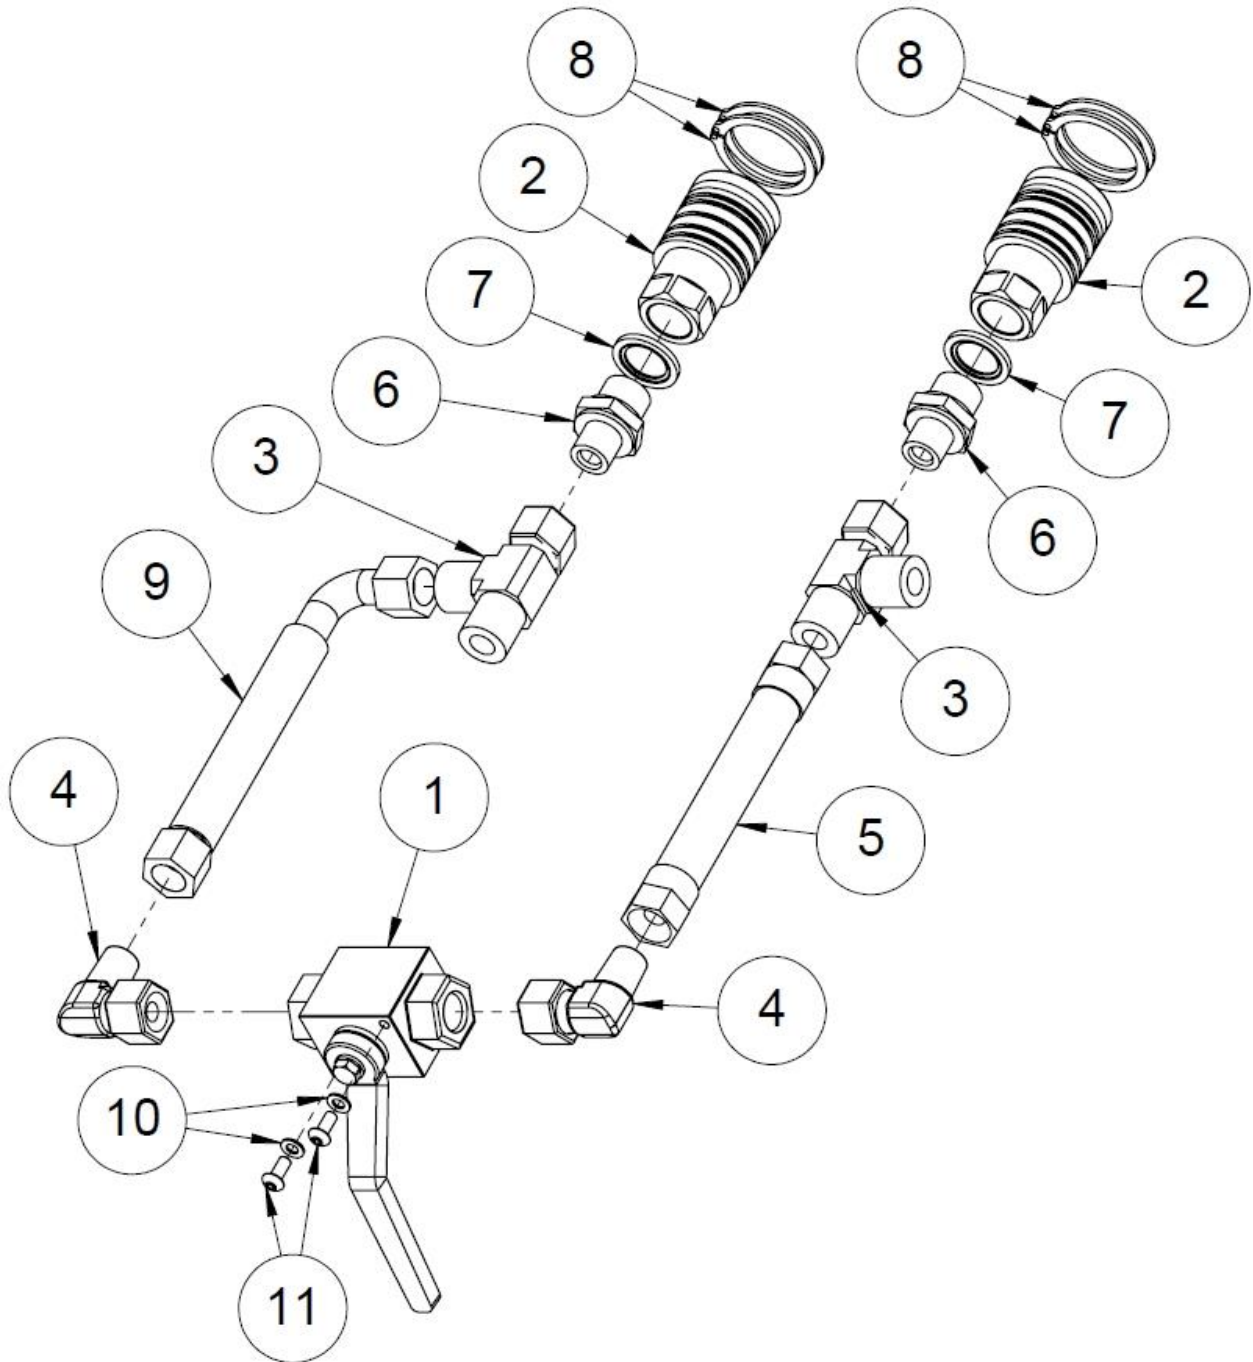

1.46 Syöttökuljettimen hana (35203, lisävaruste)

Nro	Nimi	Osanumero	Mitat	Kpl
11	Kuusiokoloruuvi	96003	7380 M5x12	2
10	Aluslaatta	96055	A5	2
9	Hydrauliletku	97028	360 x3/8"	1
8	Pidätinrenkas	96371	38	4
7	USIT	97213	1/2"	2
6	Kaksoisnipa	97203	3/8" x 1/2"	2
5	Hydrauliletku	97018	400x3/8"	1
4	Suunnattava kulmanippa	97250	3/8"	2
3	T-haara (L-liitin)	97234		2
2	Pikaliitin, naaras	97388	1/2"	2
1	Kuulahana	50000298	3/8"	1