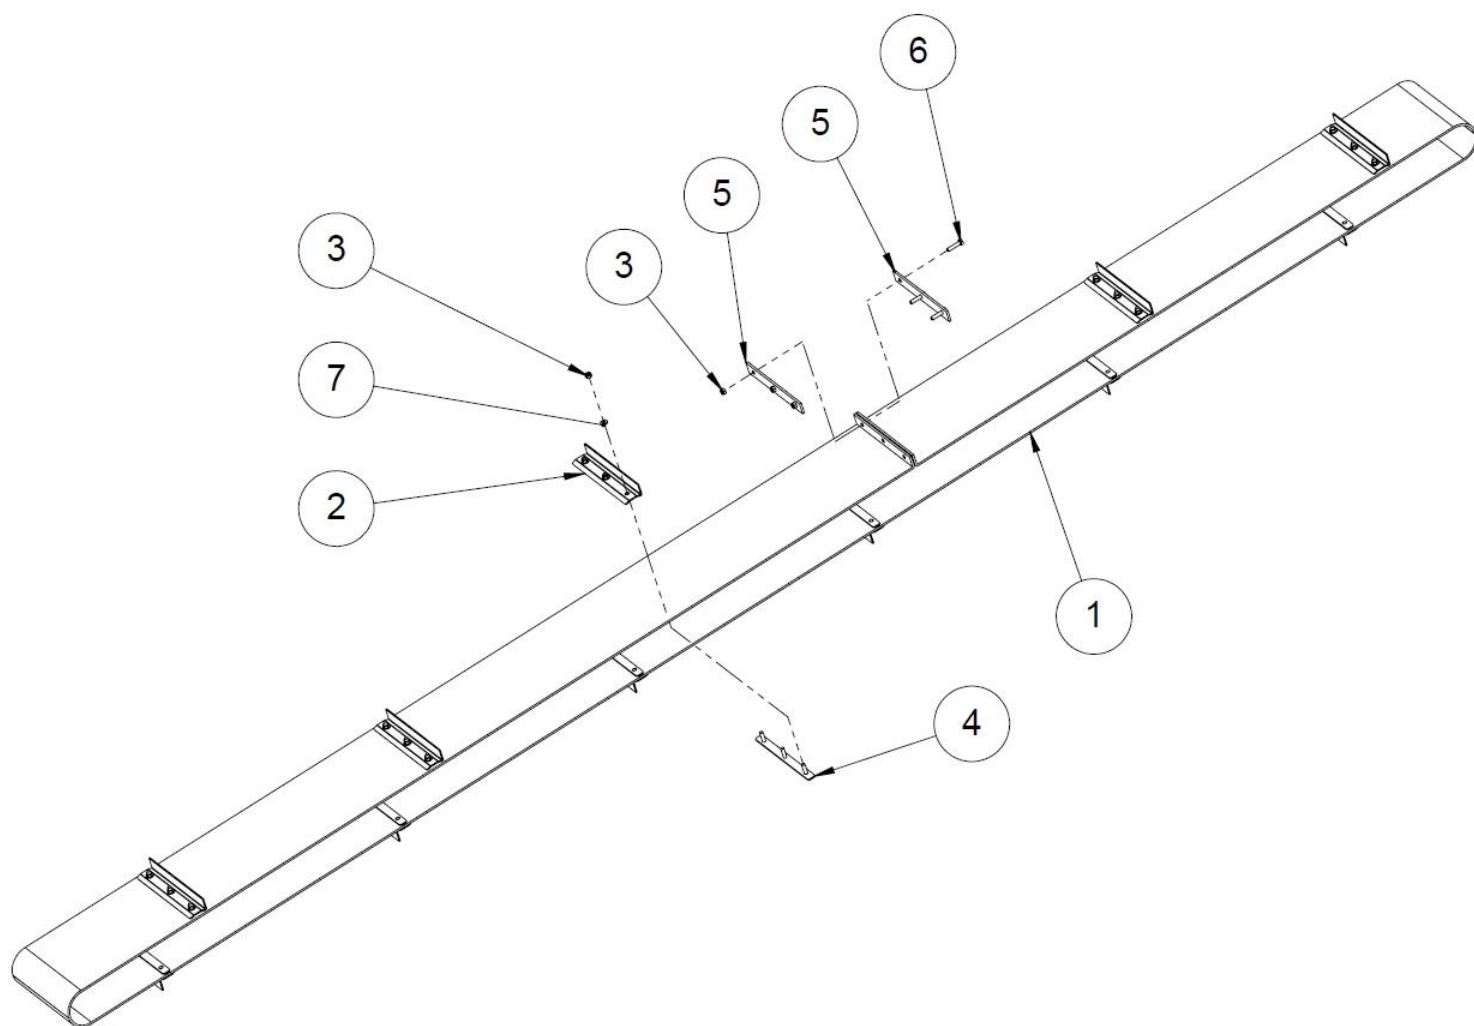

1.34 Poistokuljettimen hihna (10317)

Nro	Nimike	Nimitys	Kpl
1	95126	Kuljettimen matto	1
2	10135	Kola	11
3	96222	Lukitusmutteri DIN 985 M8	36
4	10863	Kolan kiinnike	11
5	10136	Hihnan liitoslatta	2
6	96166	Kuusioruuvi DIN 933 M8x35	3
7	96061	Aluslaatta DIN 125 A8	33