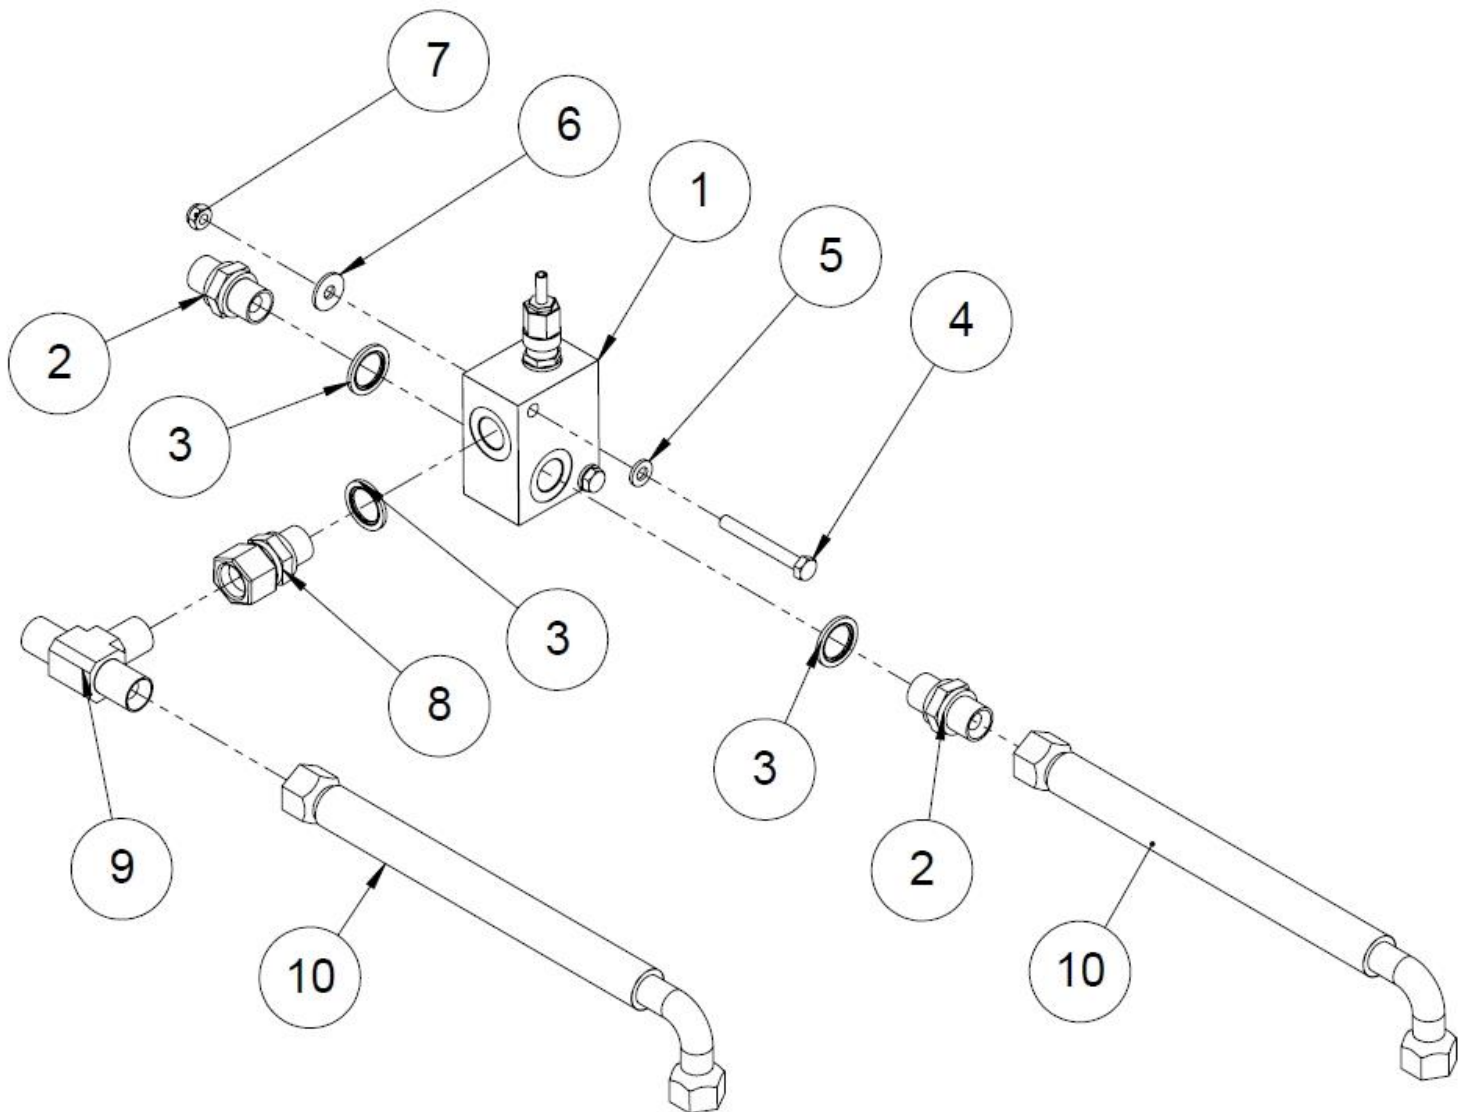

1.47 Poistokuljettimen varoventtiili (50036562)

Nro	Nimi	Osanumero	Mitat	Kpl
10	Hydrauliletku	97025	3/8"x1000	2
9	T-haara	97226	3/8"	1
8	Yhdysnipa	97219	3/8" x 3/8"	1
7	Lukitusmutteri	96221	M6	2
6	Korilaatta	96084	M6	2
5	Aluslaatta	96060	A6	2
4	Kuusioruuvi	96119	M6x50	2
3	Usit	97212	3/8"	3
2	Kaksoisnipa	97202	3/8" x 3/8"	2
1	Varoventtiili	97411		1