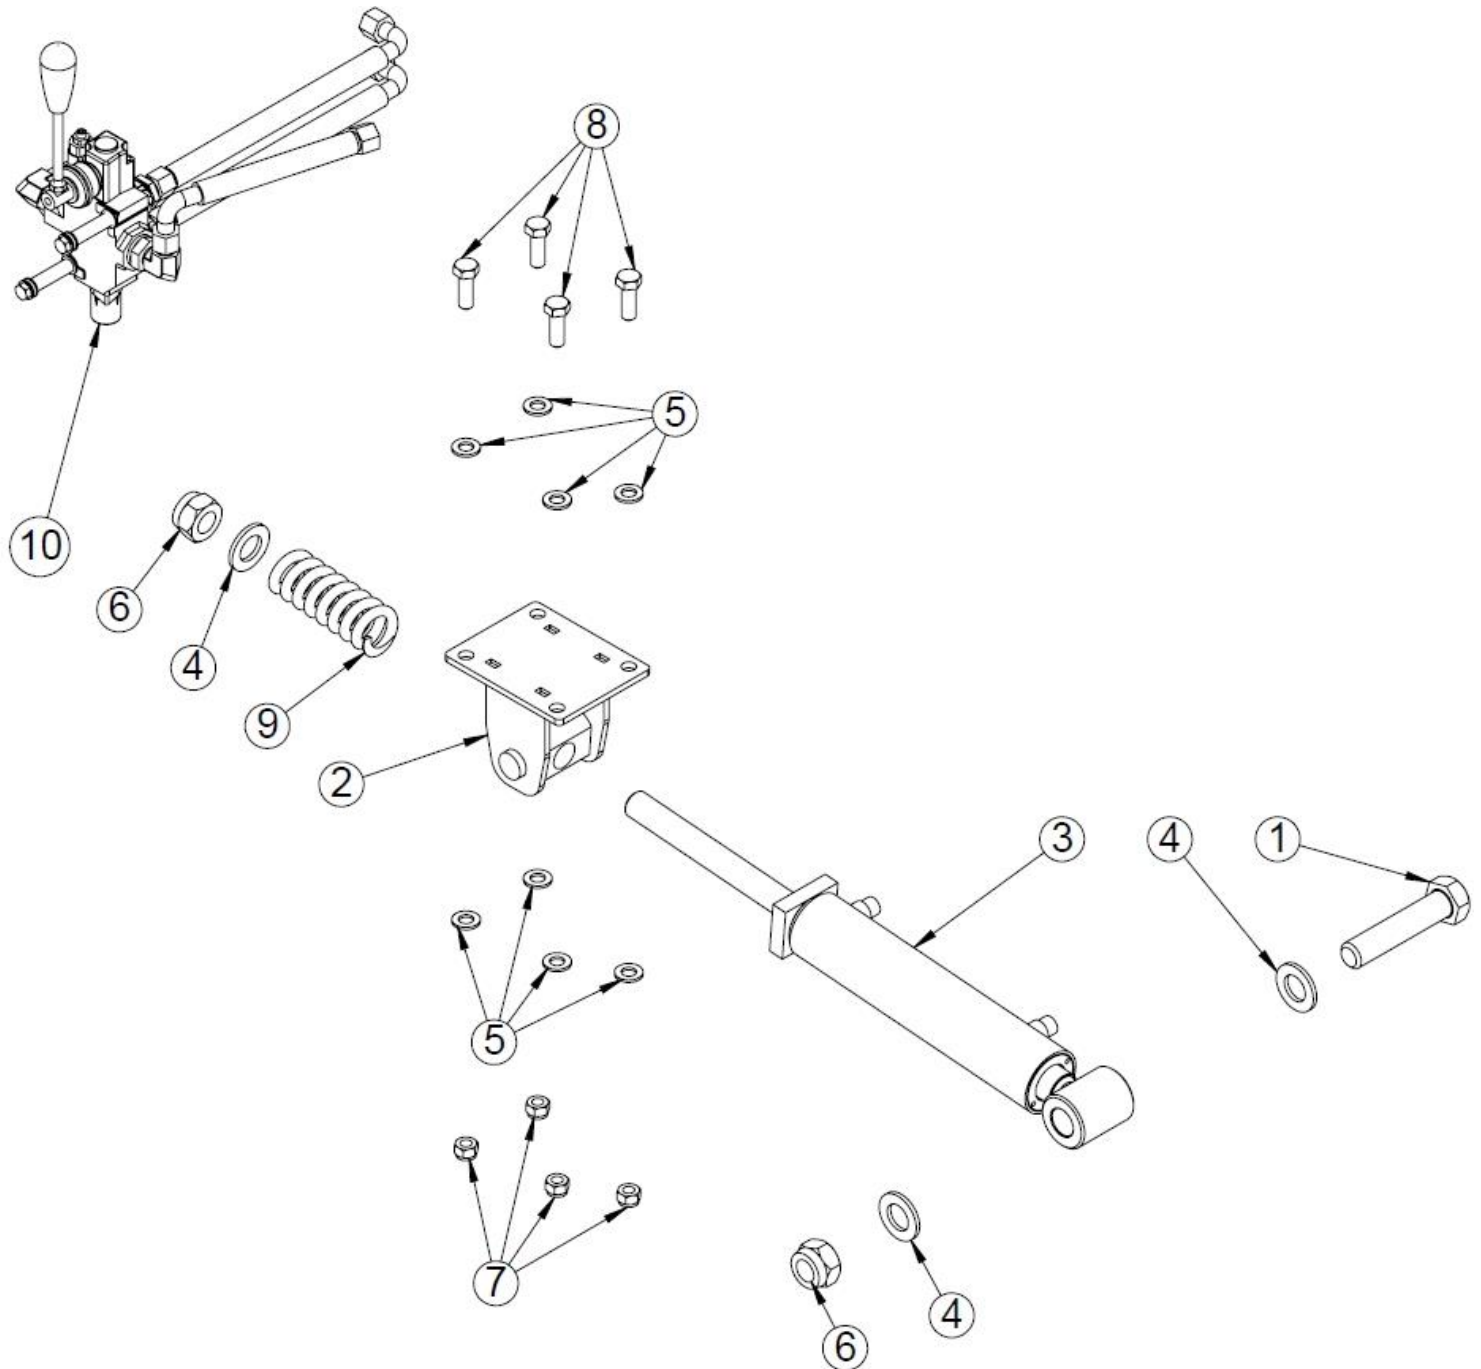

1.9 Halkaisuterän korkeudensäätö, hydraulinen

Nro	Nimi	Osanumero	Mitat	Kpl
1	Kuusioruuvi	96429	M24x110	1
2	Sylinterin kiinnityskorvake	50040757		1
3	Halkaisuterän säädön sylinteri	60915		1
4	Aluslaatta	96054	A24	3
5	Aluslaatta	96058	A12	8
6	Lukitusmutteri	96214	M24	2
7	Lukitusmutteri	96218	M12	4
8	Kuusioruuvi	96147	M12x35	4
9	Puristusjousi	95026	Ø26-9-120	1
10	Venttiilipaketti	50040806		1