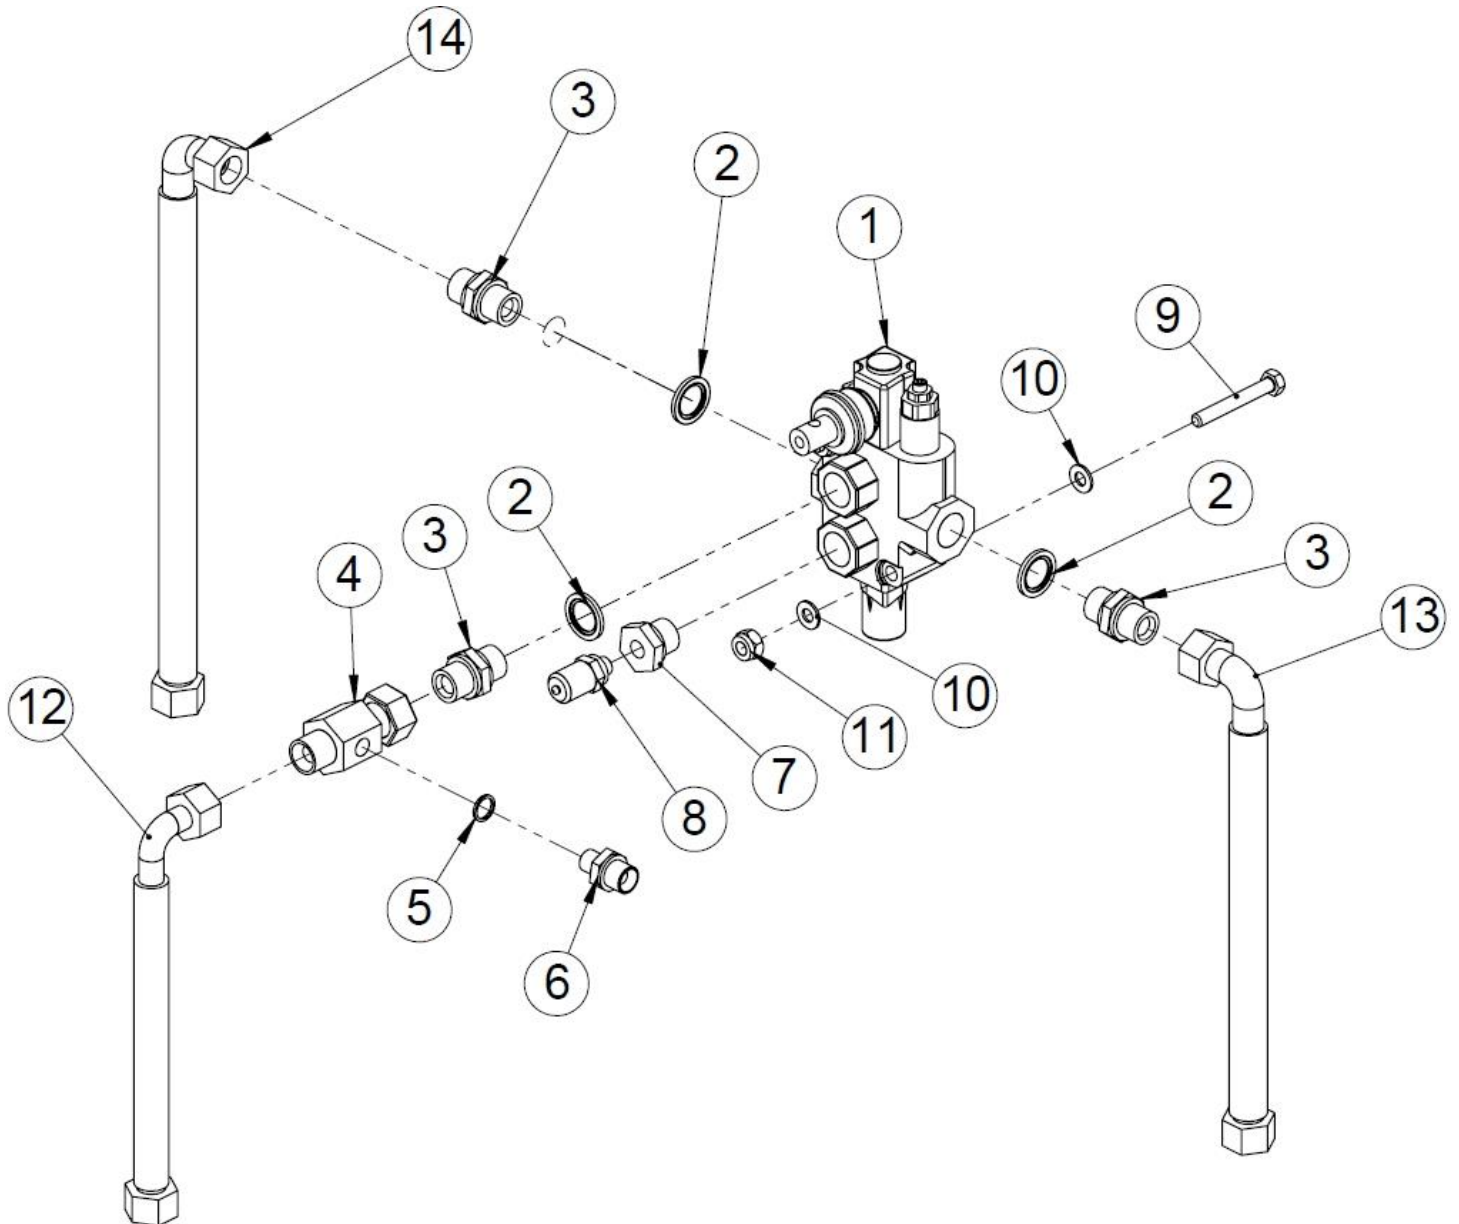

1.44 Sahaventtiilin kokoonpano (50016293)

Nro	Nimi	Osanumero	Mitat	Kpl
14	Hydrauliletku	97014	1/2"x750	1
13	Hydrauliletku	97108	1/2"x650	1
12	Hydrauliletku	97058	1/2"x1500	1
11	Lukitusmutteri	96068	M10	2
10	Aluslaatta	96061	A8	4
9	Kuusioruuvi	96126	M8x60	2
8	Paineenmittausnippa	97378	1/4"	1
7	Supistusliitin	97580	1/2"x 1/4"	1
6	Kaksoisnippa	97201	1/4" x 3/8"	1
5	Kuparialuslevy 13	97469		1
4	Yhdysnippa	97390	1/2" x 1/2"	1
3	Kaksoisnippa	97204	1/2" x 1/2"	3
2	Usit	97213	1/2"	3
1	Sahaventtiili	97821		1