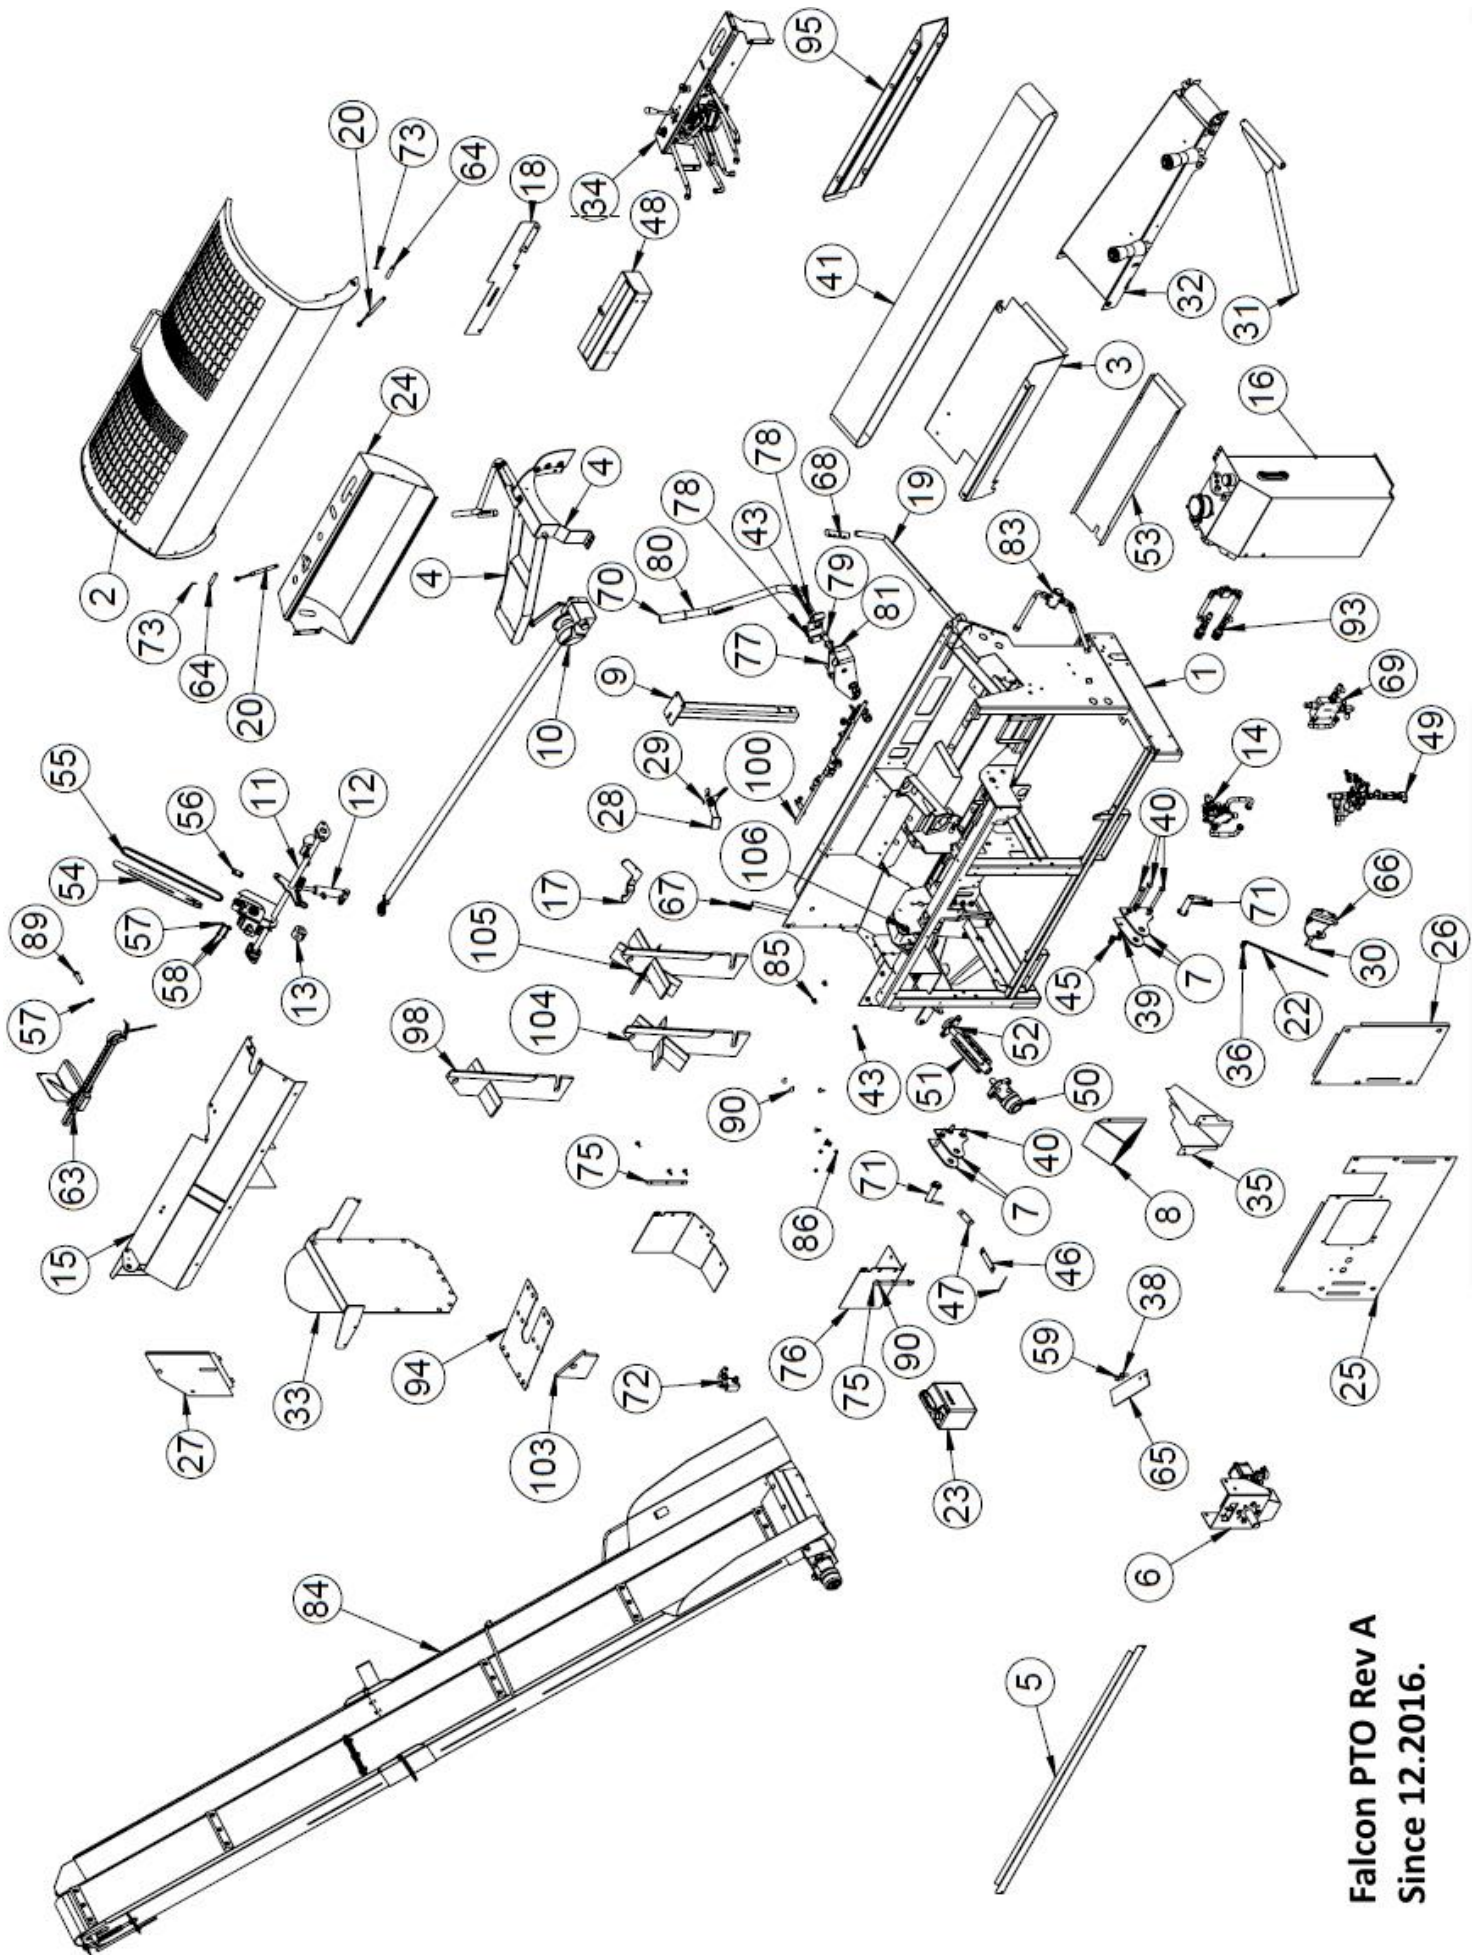

1.1 Koneen räjäytyskuva

Falcon PTO Rev A
Since 12.2016.

1.2 Koneen räjäytyskuvan osaluettelo

Osa	Nimitys	Osanumero	Kpl
105	Halkaisuterä 8-osa	50031909	1
104	6-osaterä	50025129	1
103	Takatuen ohitin	50030150	1
102	Laippapultti M8x16	96172	3
101	Laukaisin	50015757	1
100	Halkaisun vivusto	50029215	1
99	Stopparilevy	50028849	1
98	4-osaterä	50025126	1
97	Lukkoruuvi	96387	1
96	Lukkoruuvi	96411	3
95	Välilevy	50016149	1
94	Halkaisukourun purusuoja	50025304	1
93	Syöttökuljettimen hanan kokoonpano	50016294	1
92	Lukkoruuvi	96314	1
91	Aluslaatta	96049	4
90	Lukkoruuvi	96191	13
89	Kuusiokoloruuvi	96002	1
88	Kuusioruuvi	96168	1
87	Aluslaatta	96061	2
86	Lukitusmutteri	96222	11
85	Lukkoruuvi	96187	3
84	Poistokuljetin hydr.veto	50016803	1
83	Iskurajaventtiili Falcon	50029192	1
82	Lukitusalpa	50028231	1
81	Halk.terän säädin	50028175	1
80	Kahva	50025177	1
79	Kuusioruuvi	96429	2
78	Puristusjousi 3,5x22x38	95014	2
77	Kuusioruuvi	96110	2
76	Halkaisukourun matto	50025104	1
75	Kolan välivahvike	50008967	2
74	Halkaisukourun matto	50025104	1
73	Jousisokka	96354	2
72	Poistokuljettimen varo 85 bar	61216	1
71	Vetovarrentappi 28x130	95717	2
70	Tuppi 32mm	95648	1
69	Nopeutusventtiili kokoonpano	50016292	1
68	Käsikahva	95595	2
67	Käsikahva	95034	1
66	Palautin	50009805	1
65	Tikkusuoja	50012933	1
64	häkintappi	47967	2
63	Puun pituuden rajoitin	50016021	1
62	Kuusioruuvi	96129	2
61	Kuusiomutteri	96199	3
60	Kuusiomutteri	96196	1
59	Kuusioruuvi	96146	2
58	Kuusioruuvi	96291	2
57	Korilaatta	96085	3
56	Terälaipan kiinnitys latta	10044	1
55	Teräketju 67 lenkk.0,325 1,5mm	95416	1