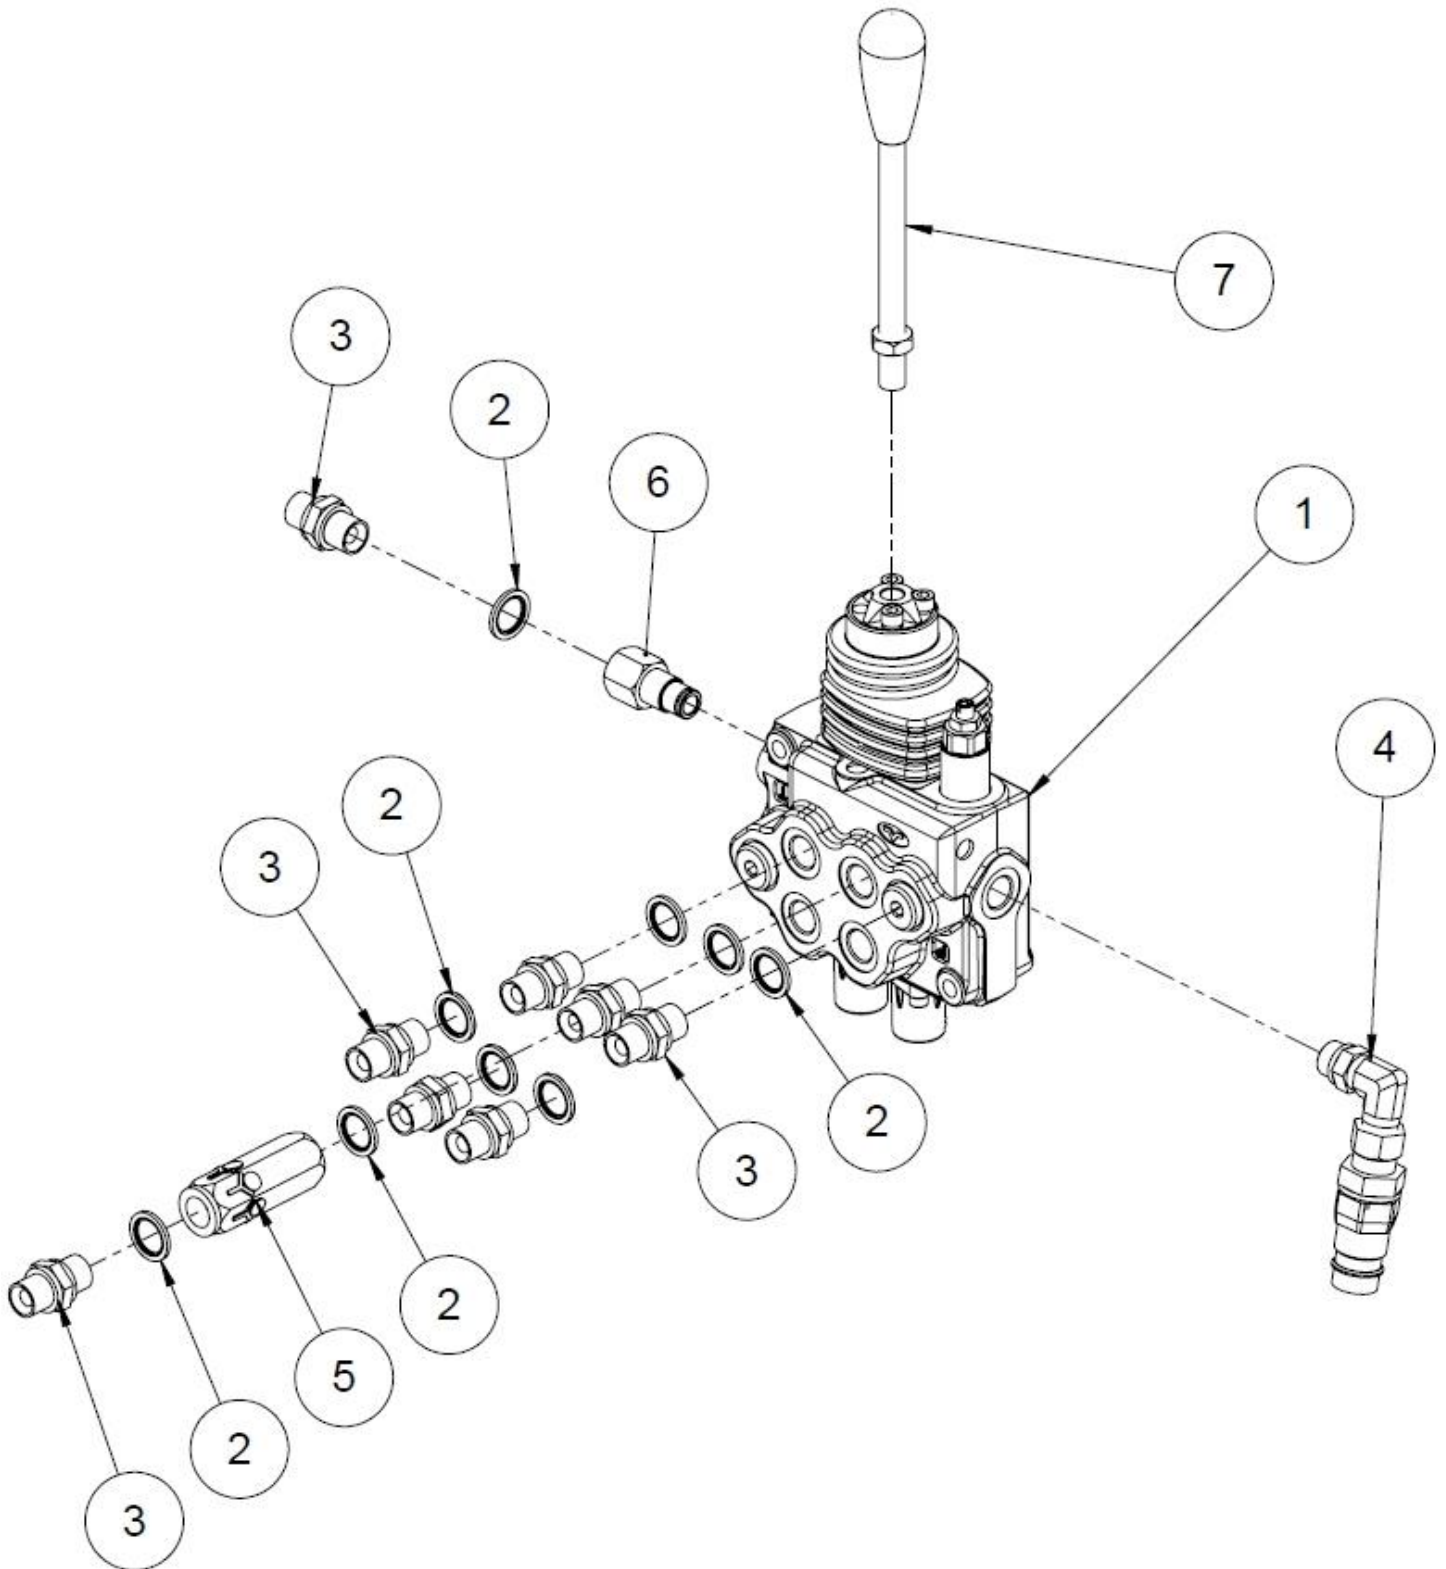

1.30 Ohjausventtiili (50018479)

Nro	Nimi	Osanumero	Kpl
7	AL08/m12*150 vipu	97425	1
6	Sarjaliitännippa 3/8"	97880	1
5	Vastaventtiili 3/8" 2 bar	97618	1
4	Pikaliitin paketti	37650	1
3	Kaksoisnippa 3/8" x 3/8"	97202	8
2	Usit 3/8"	97212	9
1	Venttiili (kevennetyin jousin)	50017711	1