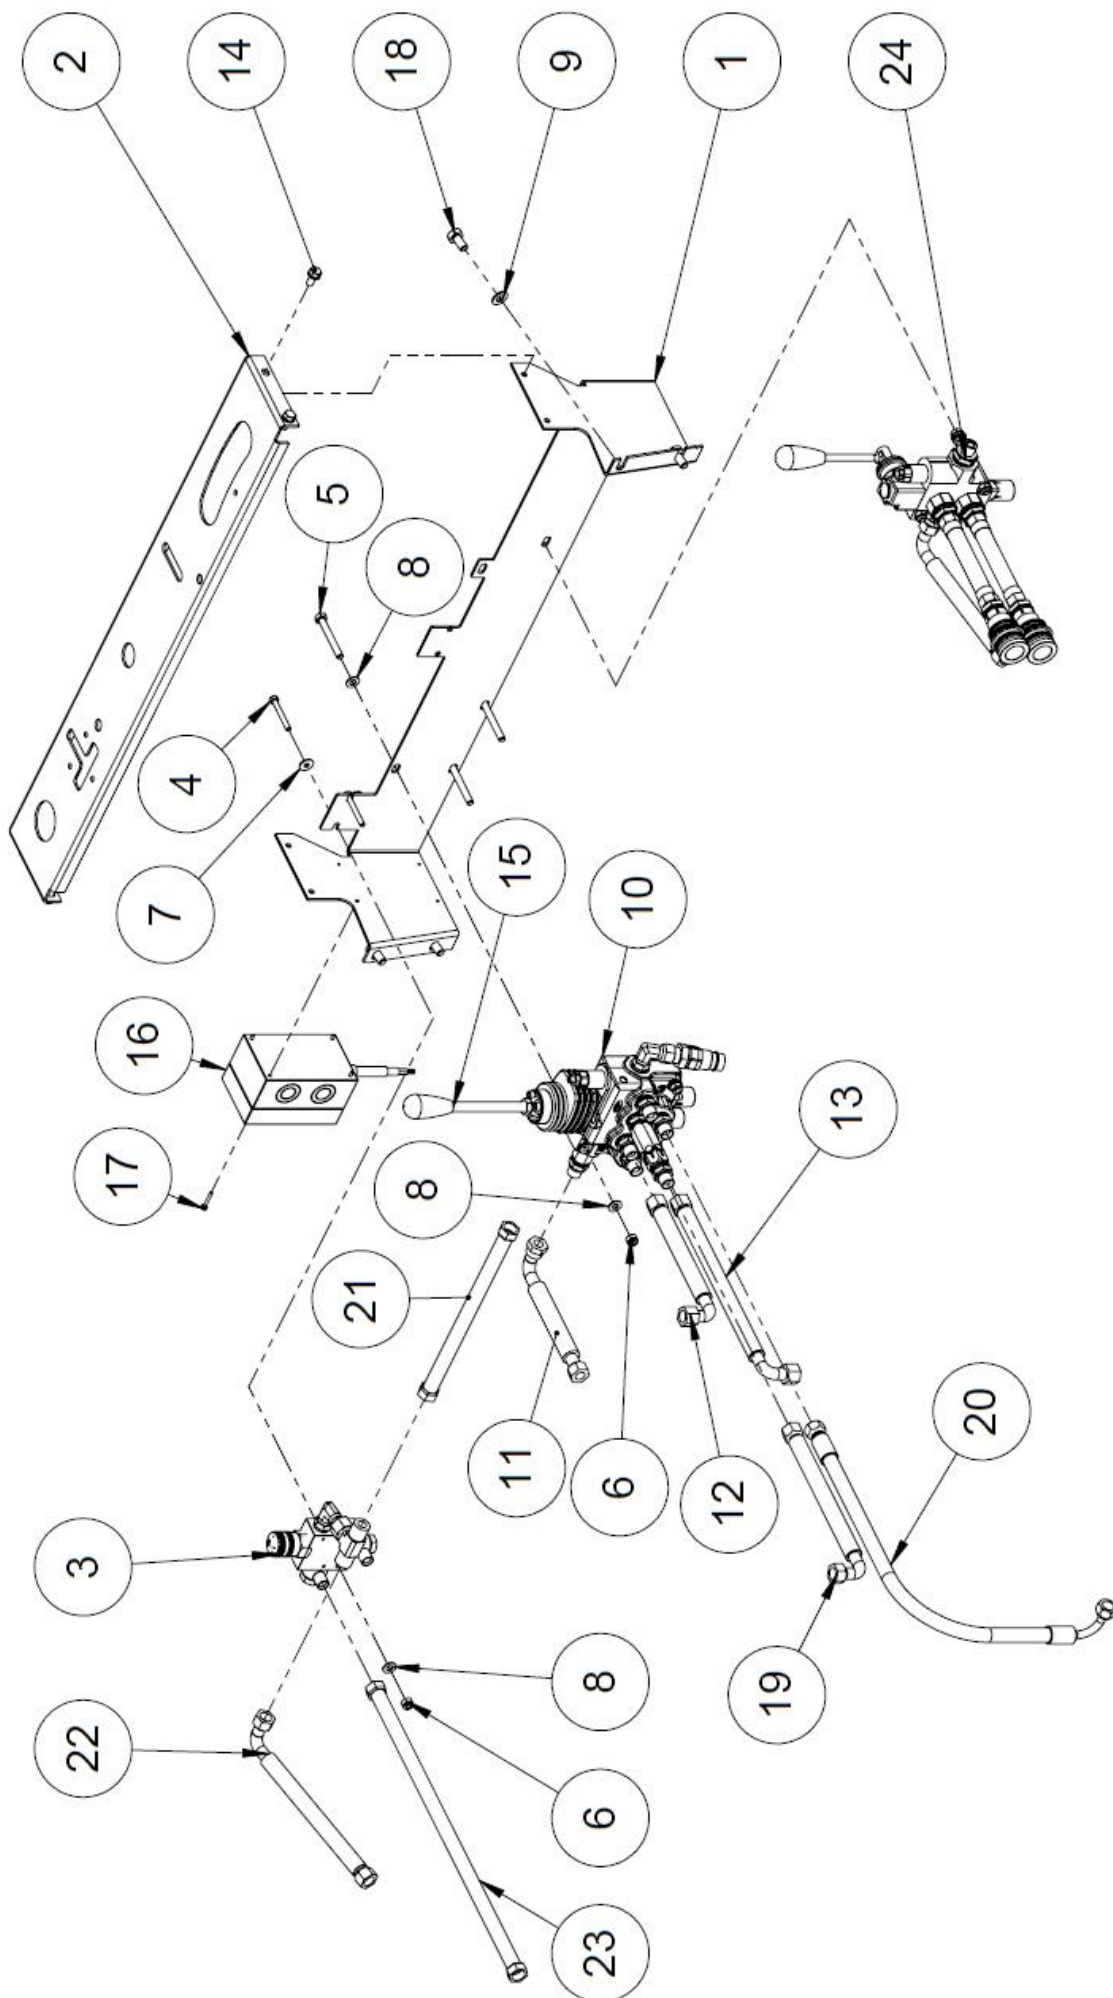

1.39 Ohjauspaneeli (50018471)

1.40 Ohjauspaneelin osaluettelo (50018471)

Nro	Nimi	Osanumero	Mitat	Kpl
24	Lisäventtiili	50016297		1
23	Hydrauliletku	97199	3/8"x2000	1
22	Hydrauliletku	97034	3/8"x2000	1
21	Hydrauliletku	97007	3/8"x800	1
20	Hydrauliletku	97195	3/8"x900	1
19	Hydrauliletku	97025	3/8"x1000	1
18	Kuusioruuvi	96138	M10x20	4
17	Uruuvi	96261	M4x25 -Z	4
16	Kaukokäynnistin	37648		1
15	Vipu	97425		1
14	Laippapultti M8x16	96172		4
13	Hydrauliletku	97045	3/8"x1600	1
12	Hydrauliletku	97008	3/8"x700	1
11	Hydrauliletku	97131	3/8"x1200	1
10	Ohjausventtiili	50018479		1
9	Aluslaatta	96049	A10	4
8	Aluslaatta	96061	A8	8
7	Korilaatta	96084	M6	2
6	Lukitusmutteri	96222	M8	5
5	Kuusioruuvi	96127	M8x65	3
4	Kuusioruuvi	96119	M6x50	2
3	Poistokuljettimen virtauksensäätöventtiili	50016299		1
2	Venttiilitelineen kansi	50012923		1
1	Venttiiliteline	50012855		1