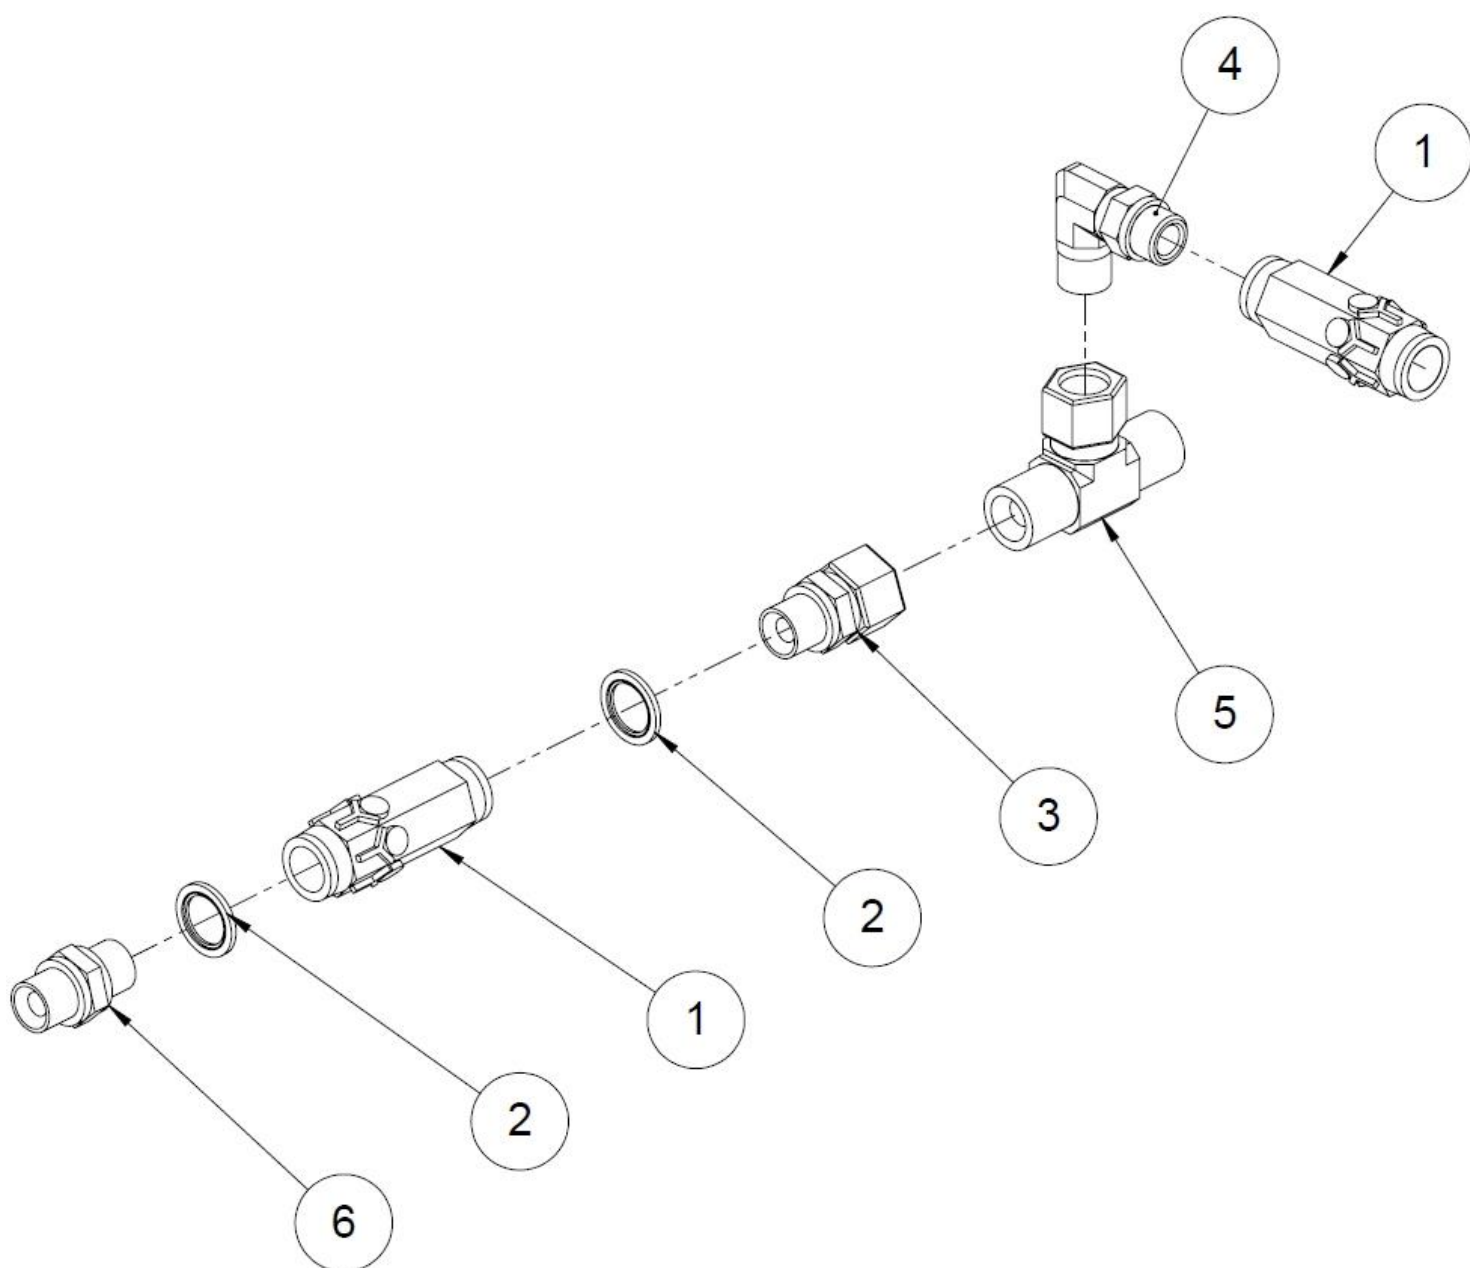

1.53 Pienen pumpun vastaventtiili (50036618) (Vain Combi -mallissa)

Nro	Nimi	Osanumero	Kpl
6	Kaksoisnipa 3/8" x 3/8"	97202	1
5	T-liitin 3/8"	97230	1
4	Kulmanippa 3/8"	97250	1
3	Yhdysnipa 3/8" x 3/8"	97219	1
2	Usit 3/8"	97212	2
1	Vastaventtiili 3/8" 0,5 bar	97251	2