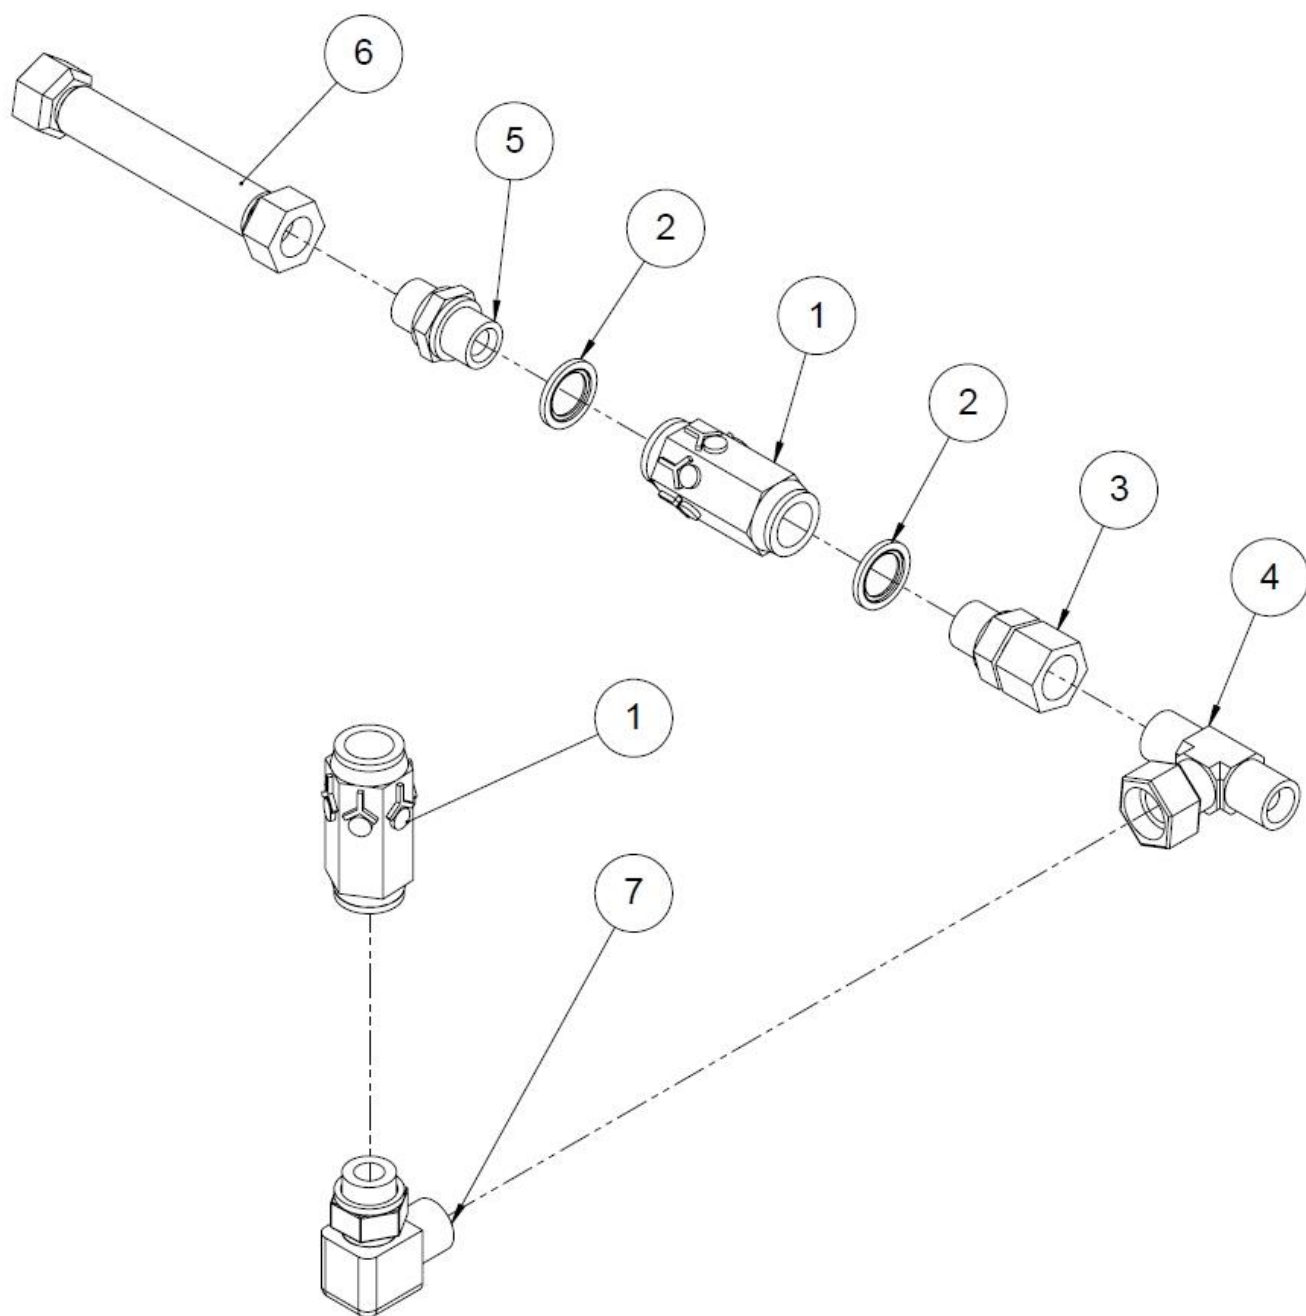

1.54 Ison pumpun vastaventtiili (50036619) (Vain Combi -mallissa)

Nro	Nimi	Osanumero	Mitat	Kpl
7	Suunnattava kulmanippa	97247	1/2"	1
6	Hydrauliletku	97099	1/2" x 650	1
5	Kaksoisnippa	97204	1/2" x 1/2"	1
4	Aseteltava T-liitin	97229	1/2"	1
3	Yhdysnippa	97216	1/2" x 1/2"	1
2	Usit	97213	1/2"	2
1	Vastaventtiili	97252	1/2" 0,5 bar	2