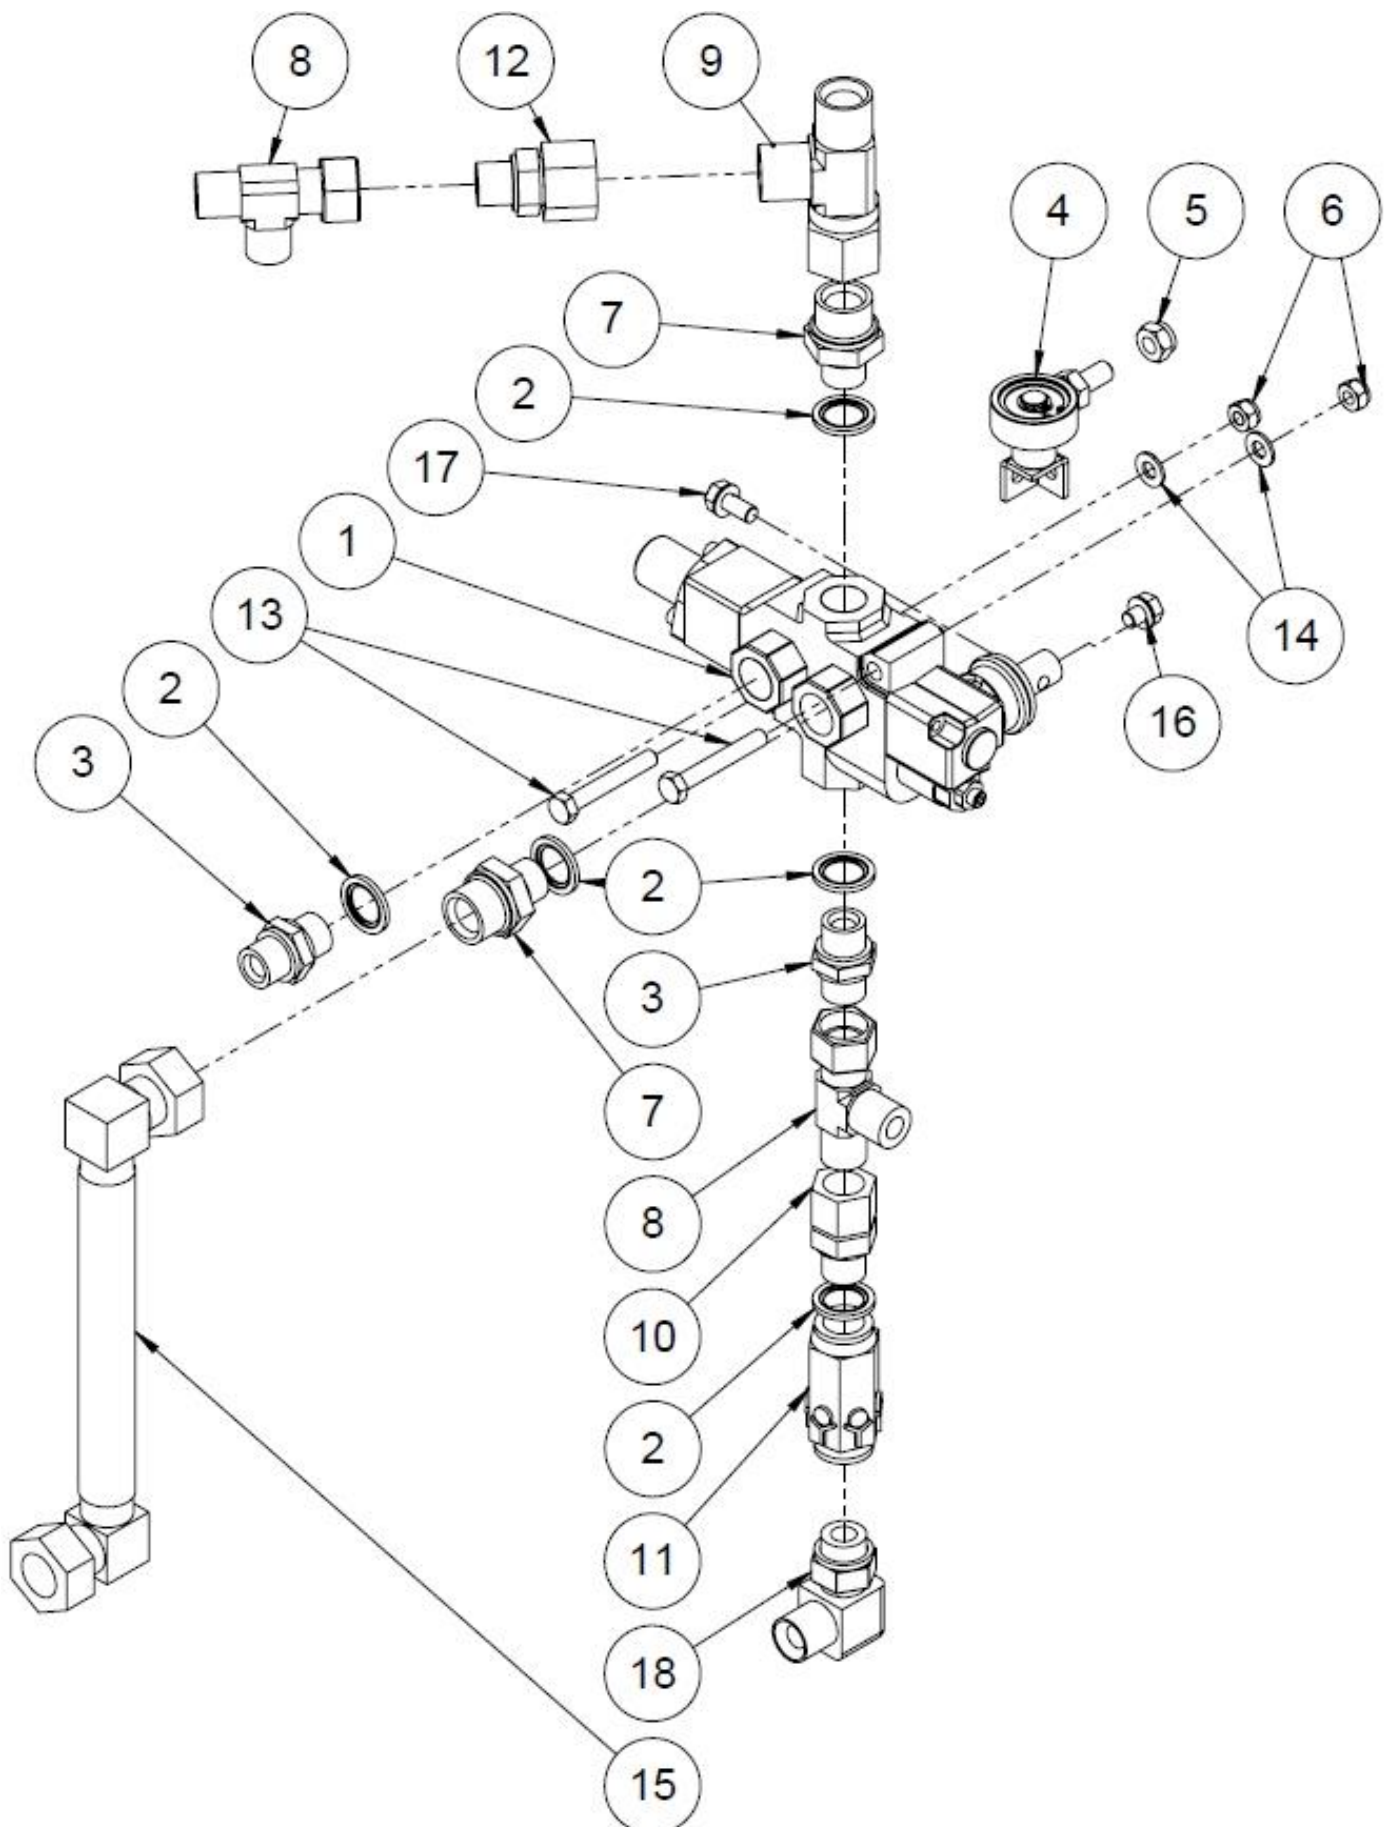

1.41 Halkaisuventtiilin kokoonpano (50009823)

1.42 Halkaisuventtiilin kokoonpanon (50009823) osaluettelo

Nro	Nimitys	Osanumero	Kpl
18	Suunnattava kulmanippa 1/2"	97247	1
17	Laippapultti M8x16	96172	1
16	Laippapultti 8.8 ZN M8x8	96552	1
15	Hydrauliletku, 750x 3/4" .	97122	1
14	Aluslaatta	96061	2
13	Kuusioruuvi	96125	2
12	Yhdysnipa 1,2uk x 3,4sk	97221	1
11	Vastaventtiili 1/2" 0,5 bar	97252	1
10	Yhdysnipa 1/2"	97216	1
9	T-haara 3/4"	97235	1
8	Aseteltava L-liitin	97228	2
7	Kaksoisnipa 1/2" x 3/4"	97205	2
6	Lukitusmutteri	96222	2
5	Lukitusmutteri	96068	1
4	Käyttövipu	50012229	1
3	Kaksoisnipa, suora 1/2"	97204	2
2	USIT 1/2"	97213	5
1	Halkaisuventtiili, Walvoil	97822	1